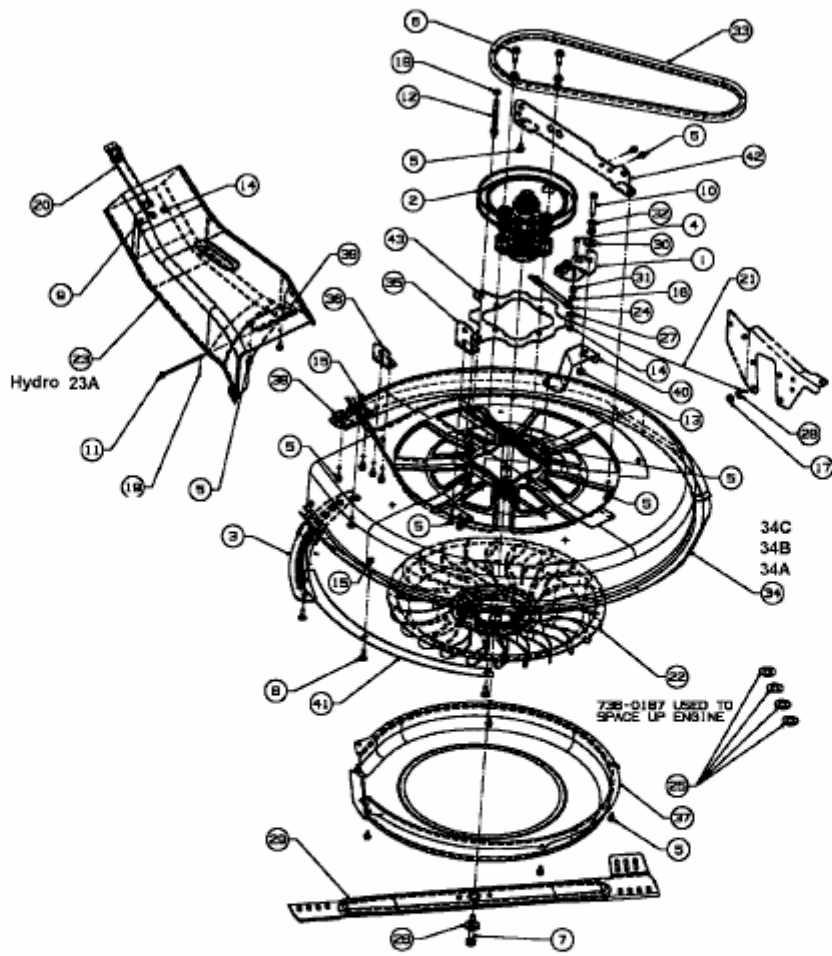

603 > 13DH479C611 (2005) > MÄHWERK A/C (30"/76CM)

E3-02153A-01