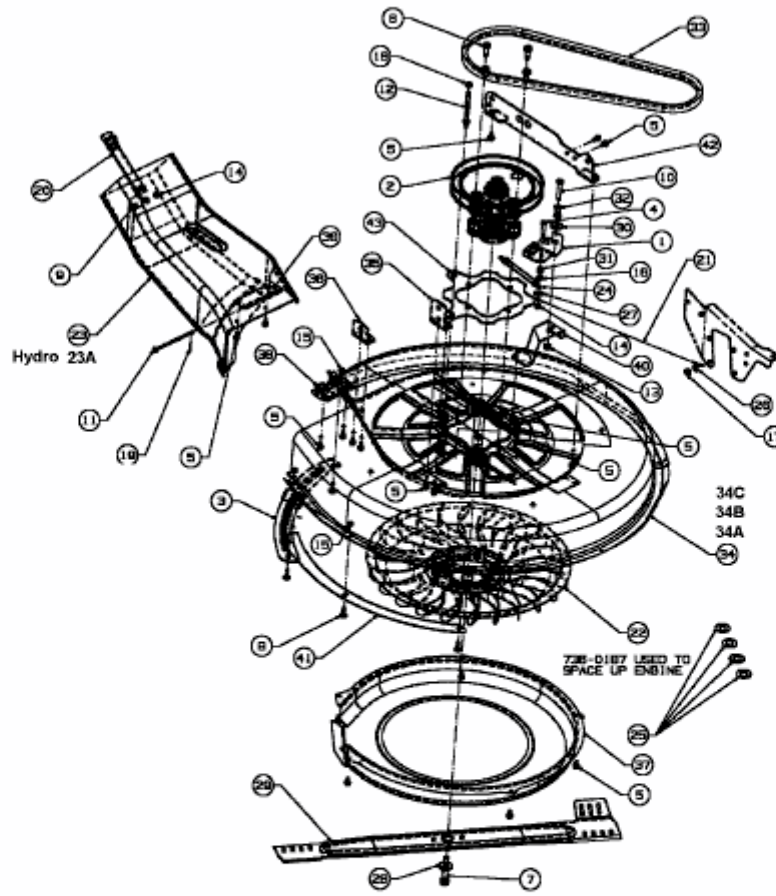

JA 115 > 13DH478A678 (2005) > MÄHWERK A/C (30"/76CM)

E3-02153A-01