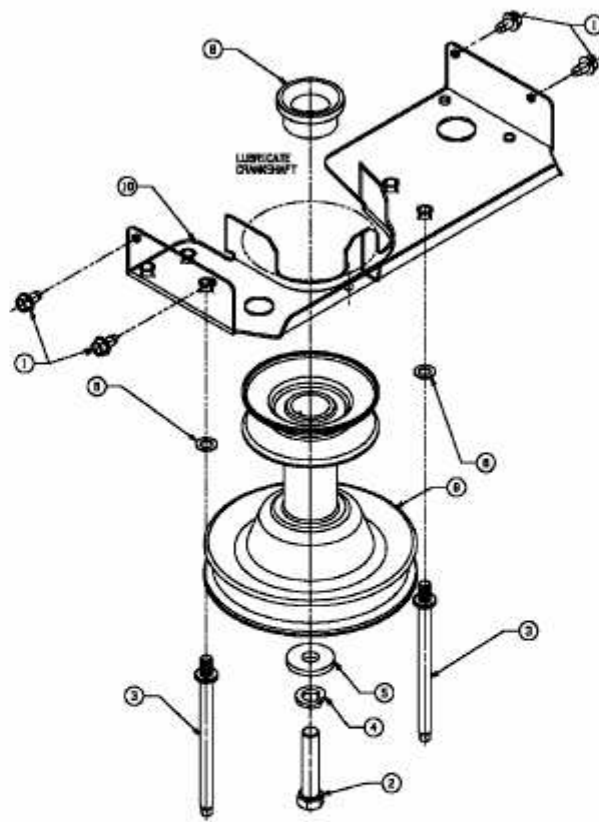

JA 115 > 13DH478A678 (2005) > MOTORKEILRIEMENSCHLEIBE

E3-02110A-01