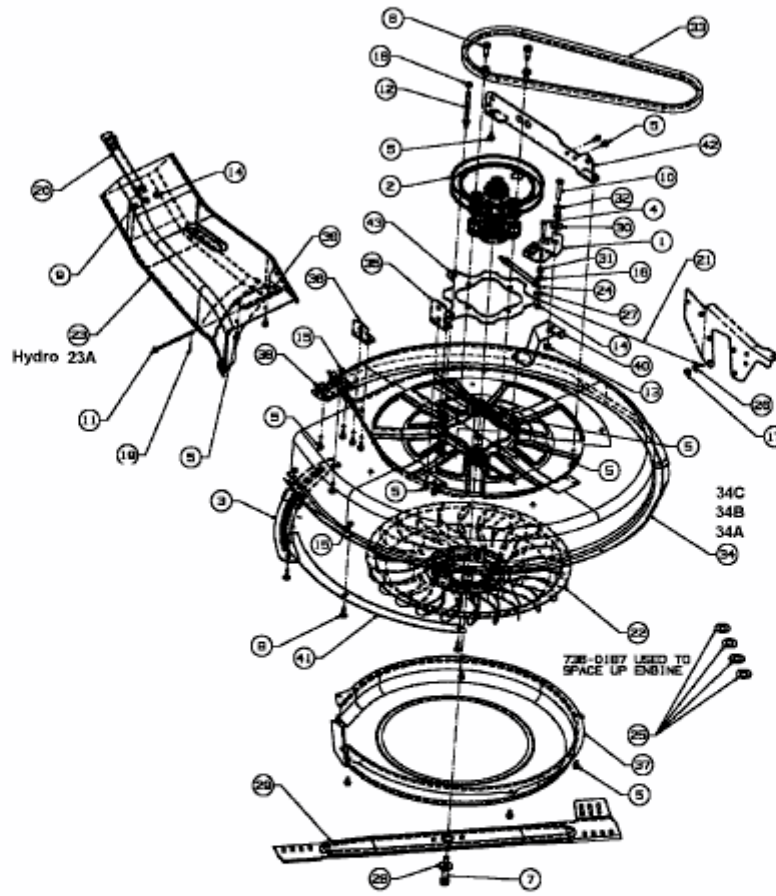

JA 115 > 13DH478A670 (2005) > MÄHWERK A/C (30"/76CM)

E3-02153A-01