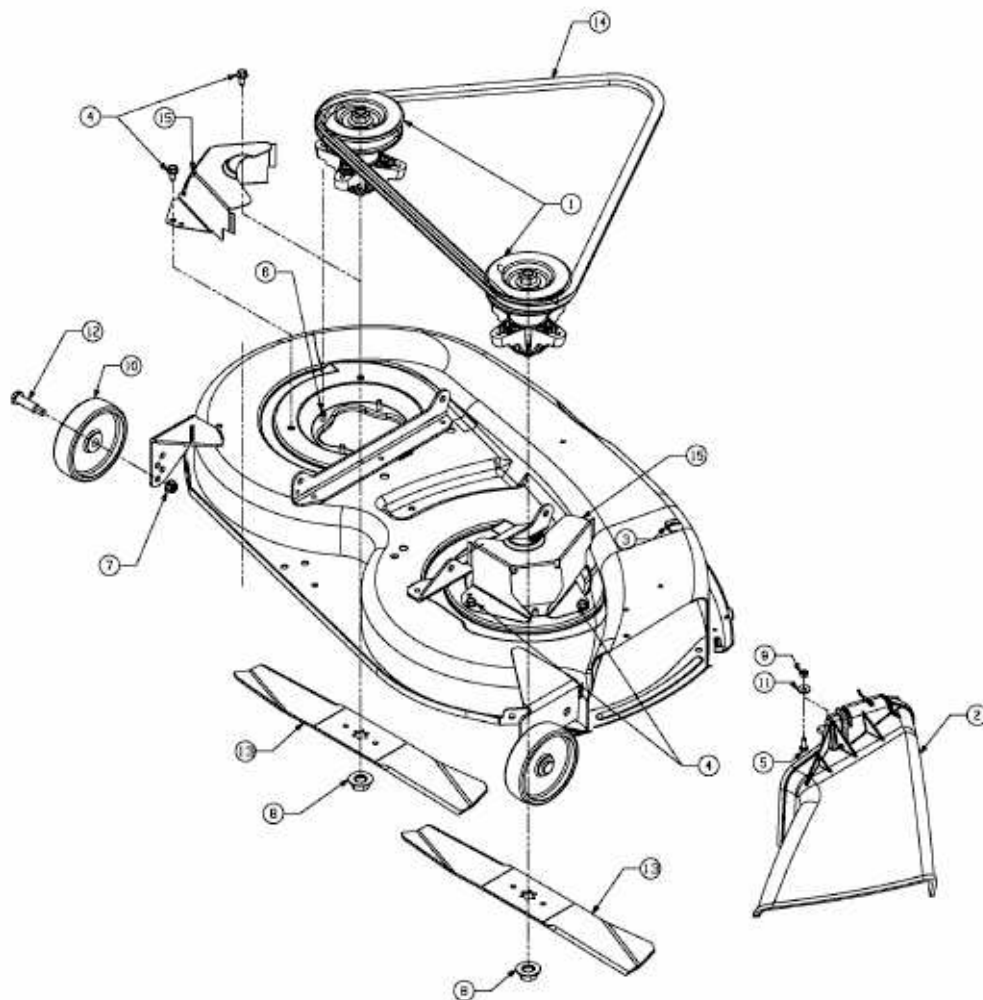

TF 4120 > 13DH474F643 (2005) > MÄHWERK F (38"/96CM)

E3-02165B-01