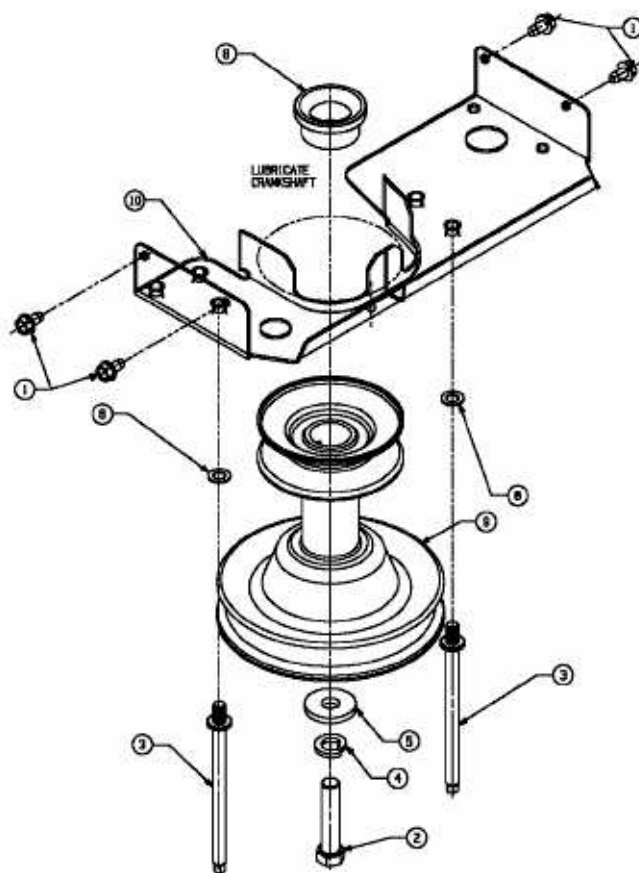

TF 4120 > 13DH474F643 (2005) > MOTORKEILRIEMENSCHLEIBE

E3-02110A-01