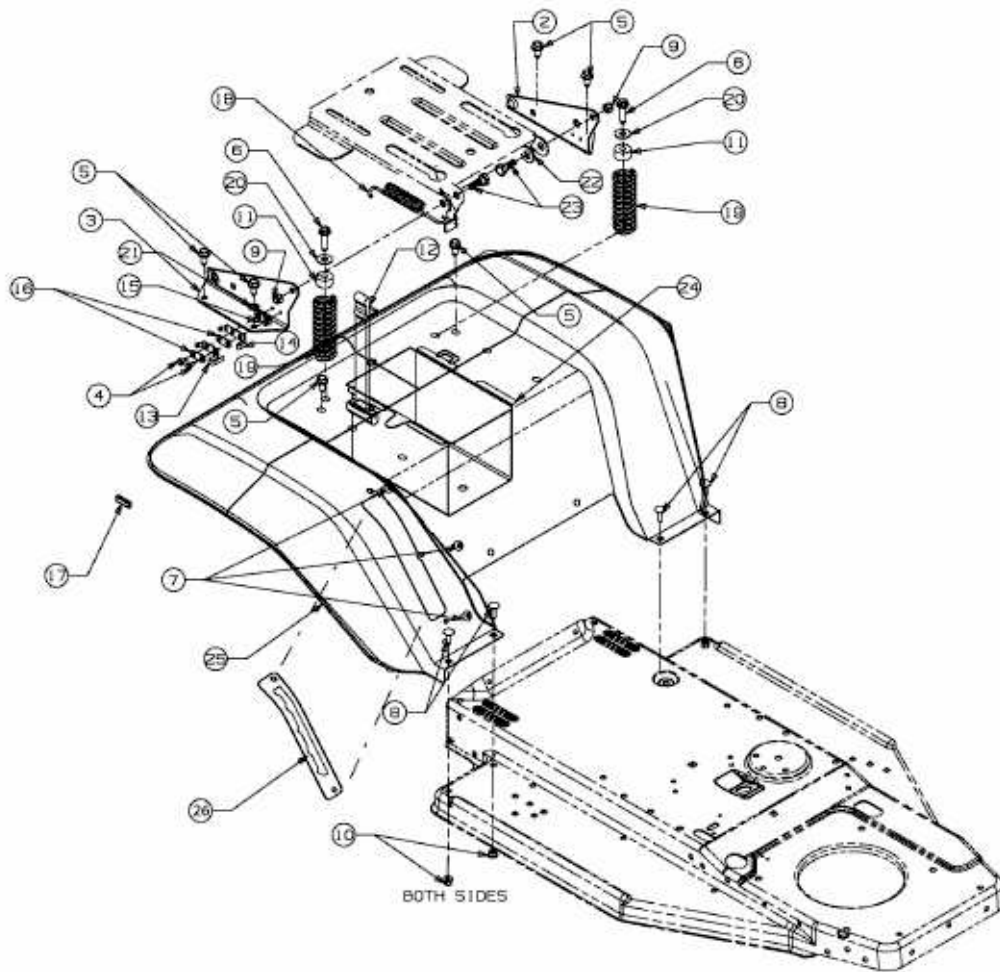

TF 4120 > 13DH474F643 (2005) > SITZWANNE

E3-02096A-01