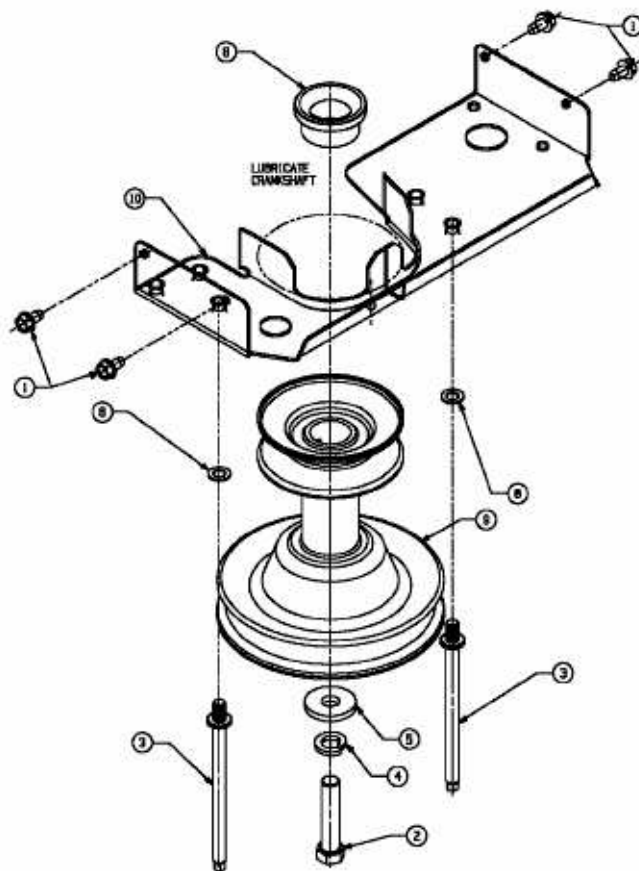

TA 4135 > 13DH474A643 (2007) > MOTORKEILRIEMENSCHLEIBE

E3-02110A-01