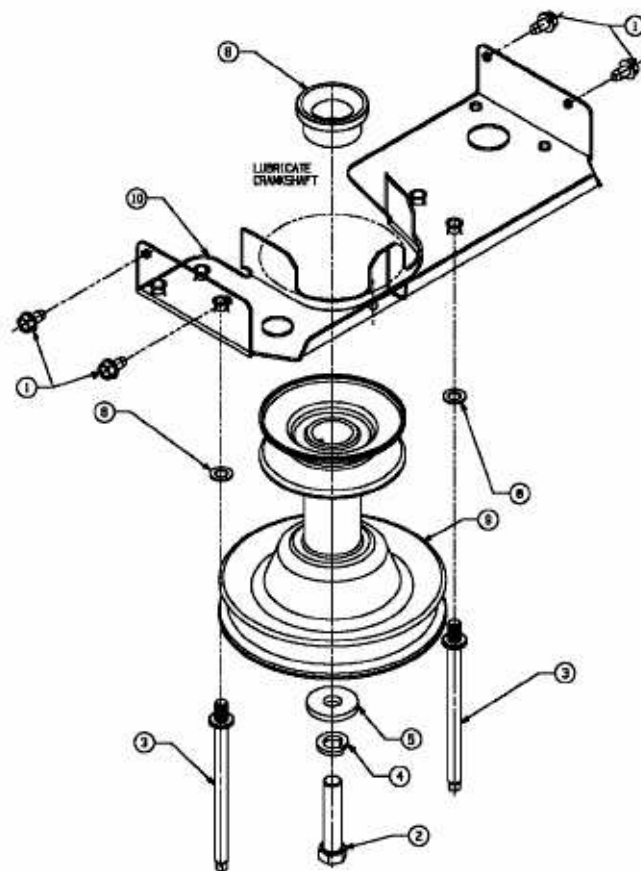

TA 4135 > 13DH474A643 (2006) > MOTORKEILRIEMENSCHLEIBE

E3-02110A-01