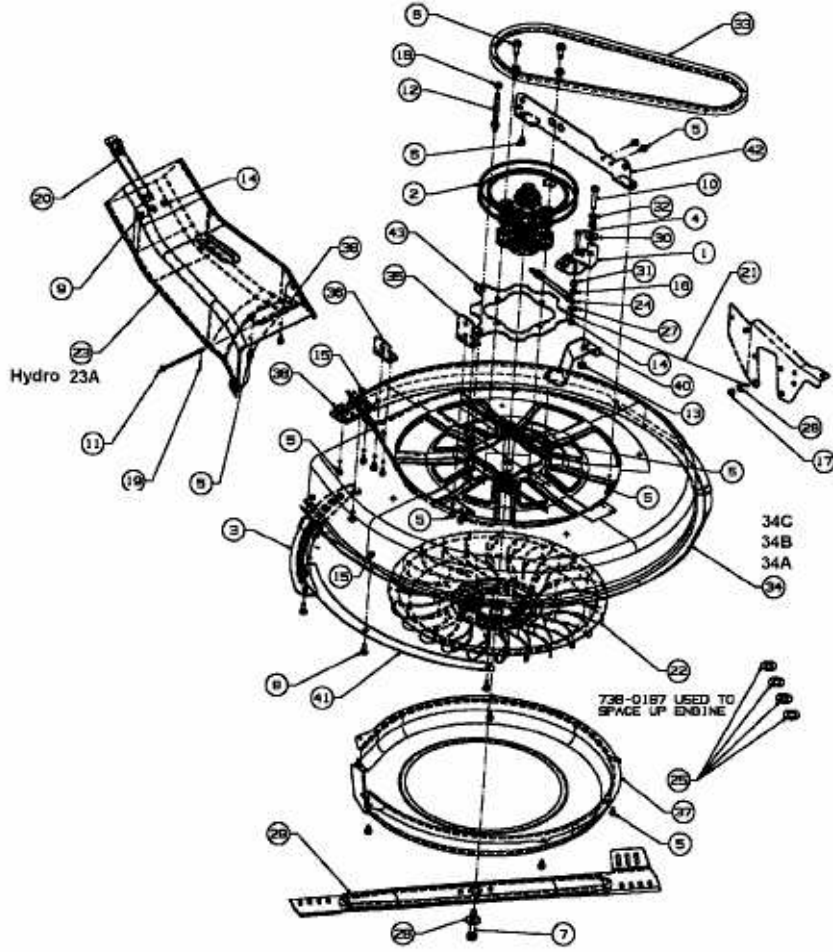

TA 4120 > 13DH474A643 (2005) > MÄHWERK A/C (30"/76CM)

E3-02153A-01