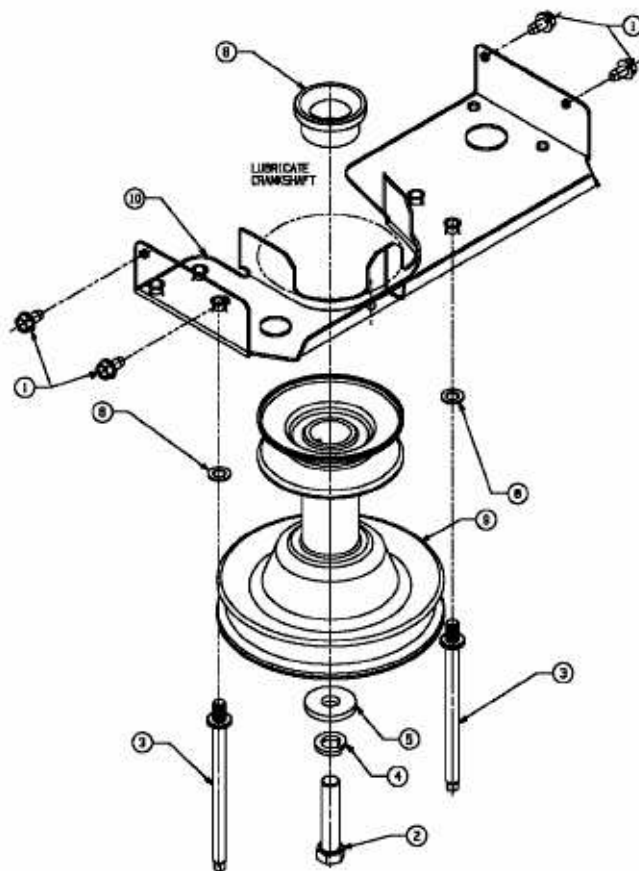

TA 4120 > 13DH474A643 (2005) > MOTORKEILRIEMENSCHLEIBE

E3-02110A-01