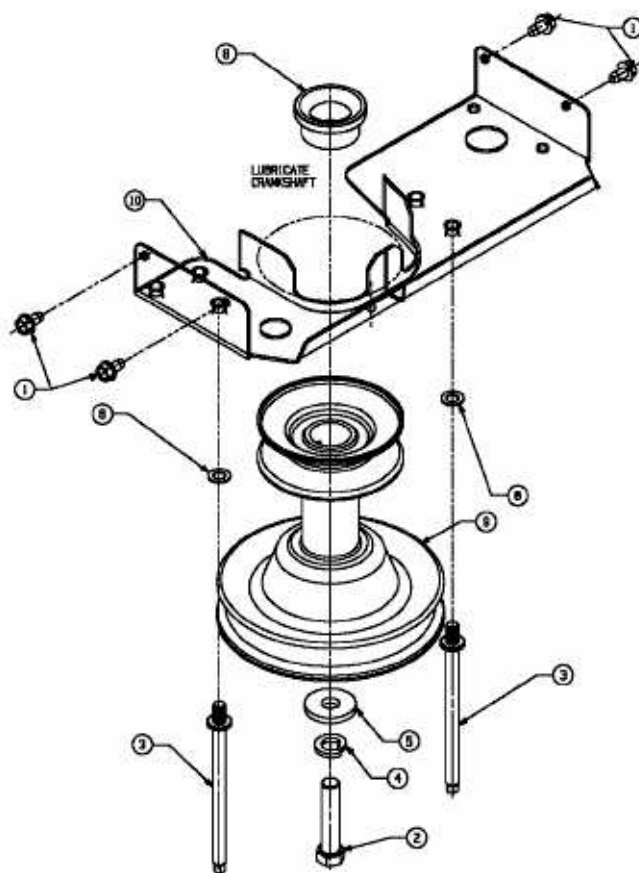

TA 4135 > 13DH474A443 (2007) > MOTORKEILRIEMENSCHLEIBE

E3-02110A-01