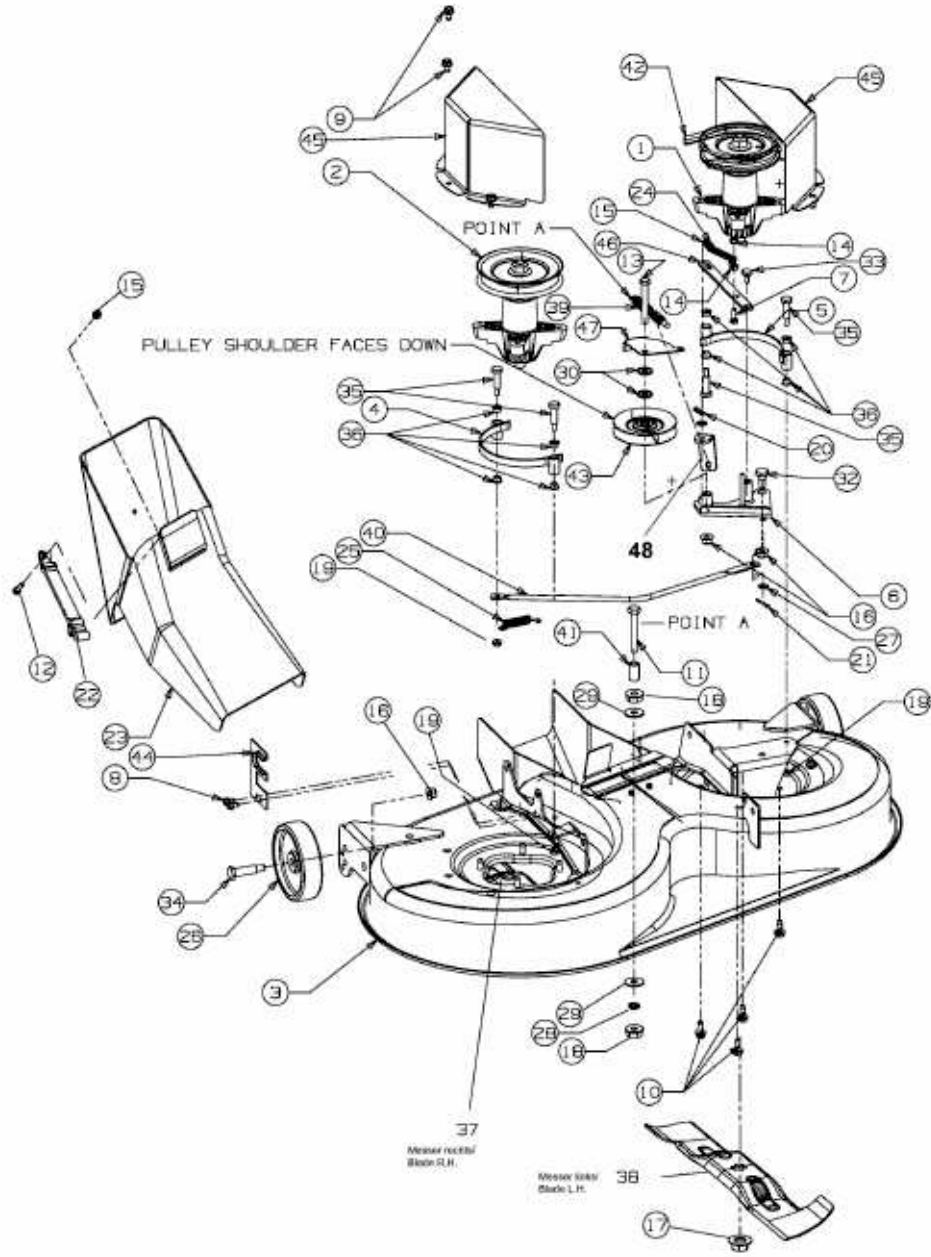

TE 4125 > 13DH473E643 (2007) > MÄHWERK E (36"/92CM)

E3-02392B-01