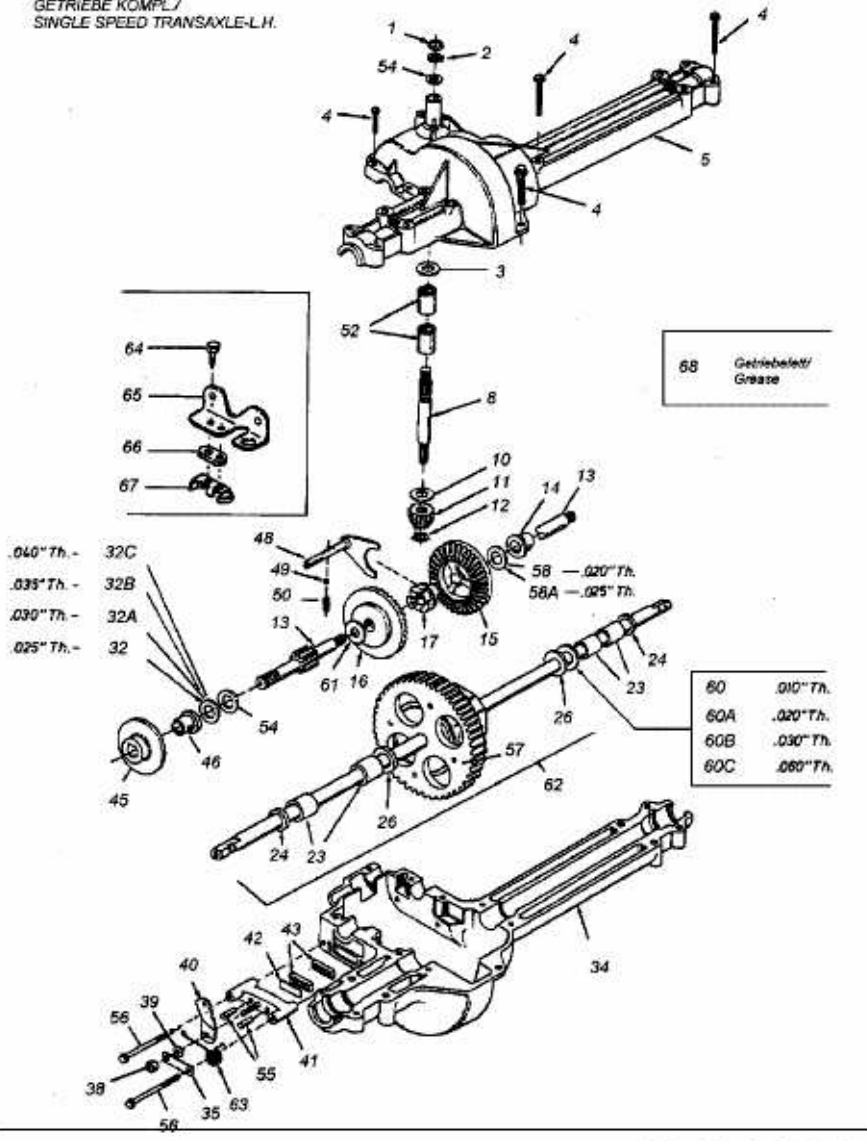

TE 4125 > 13DH473E643 (2007) > GETRIEBE 618-0556

618-0556

NUR FÜR 400-ER TRAKTOREN MIT 'E'-DECK
FOR RIDER WITH MOWING DECK 'E' ONLY
GETRIEBE KOMPL./
SINGLE SPEED TRANSAXLE-L.H.

Getriebe kompl./
Single Speed Transaxle 69

E3-01525B-01