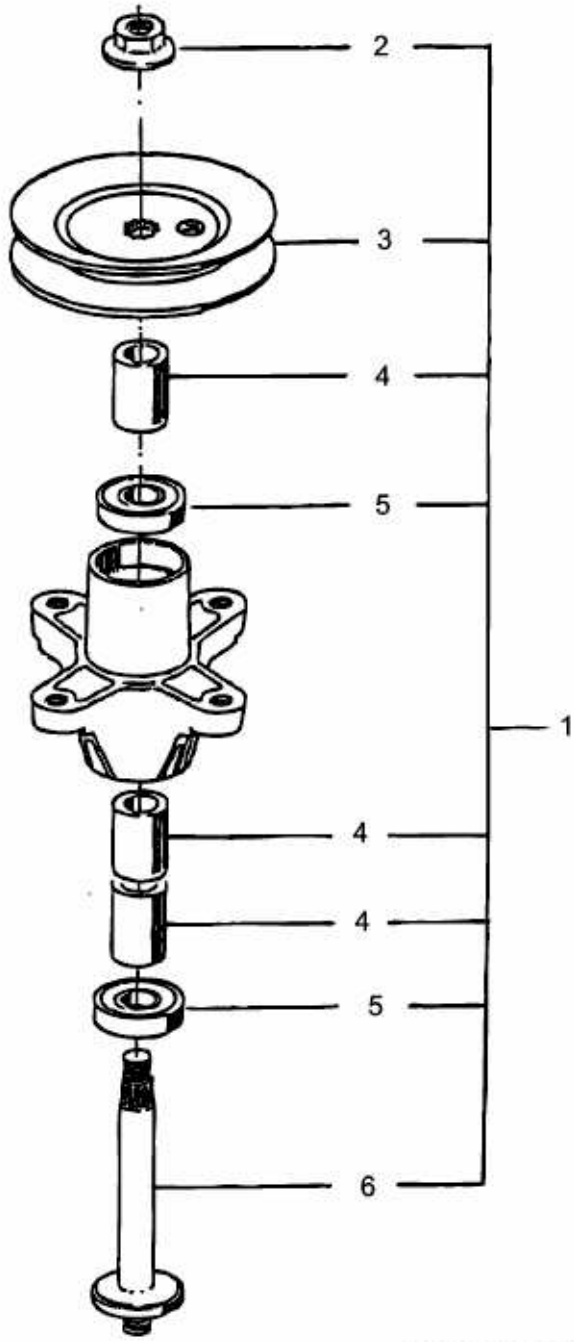

TE 4125 > 13DH473E643 (2006) > MESSERSPINDEL 618-0409

E3-01365A-01