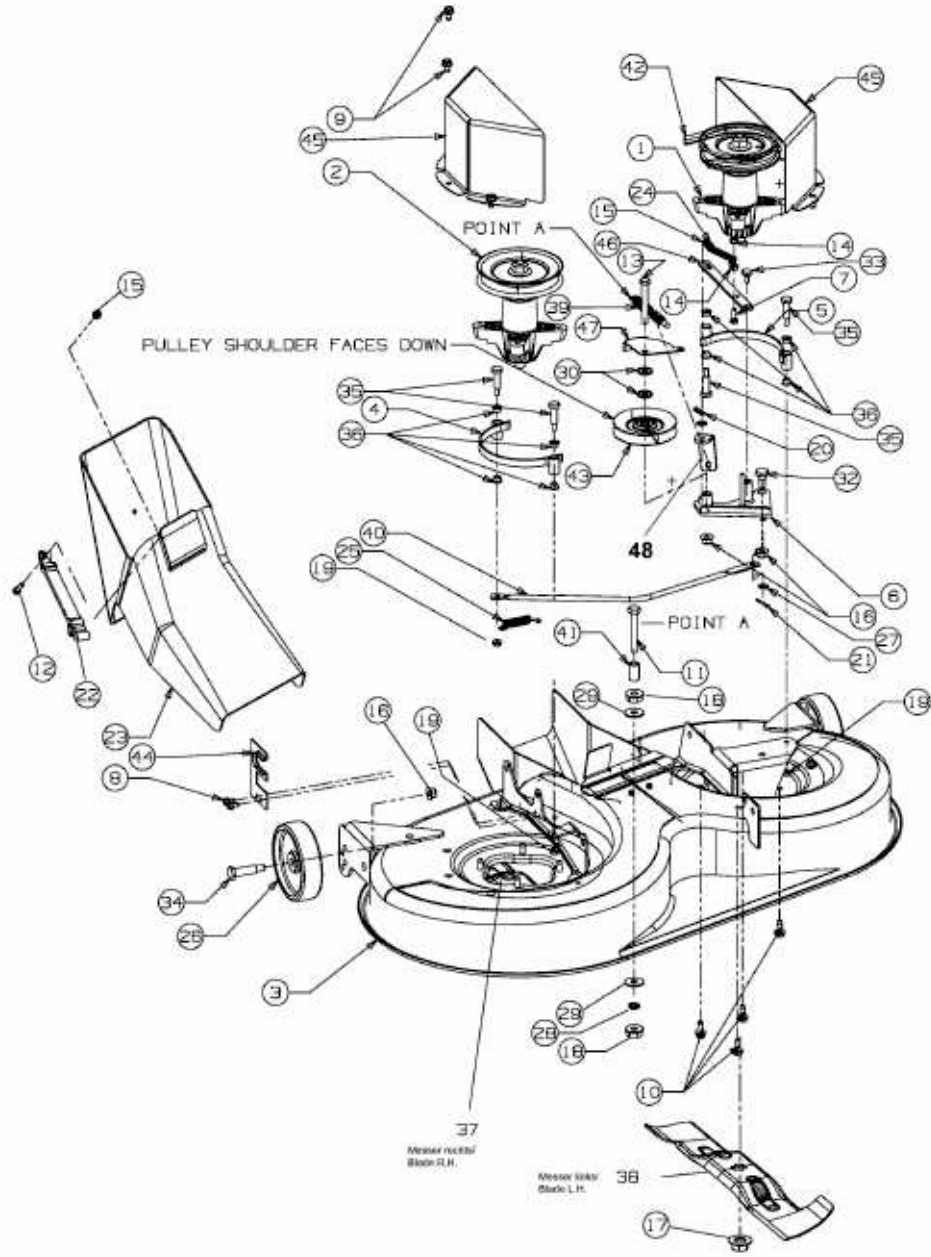

TE 4125 > 13DH473E643 (2006) > MÄHWERK E (36"/92CM)

E3-02392B-01