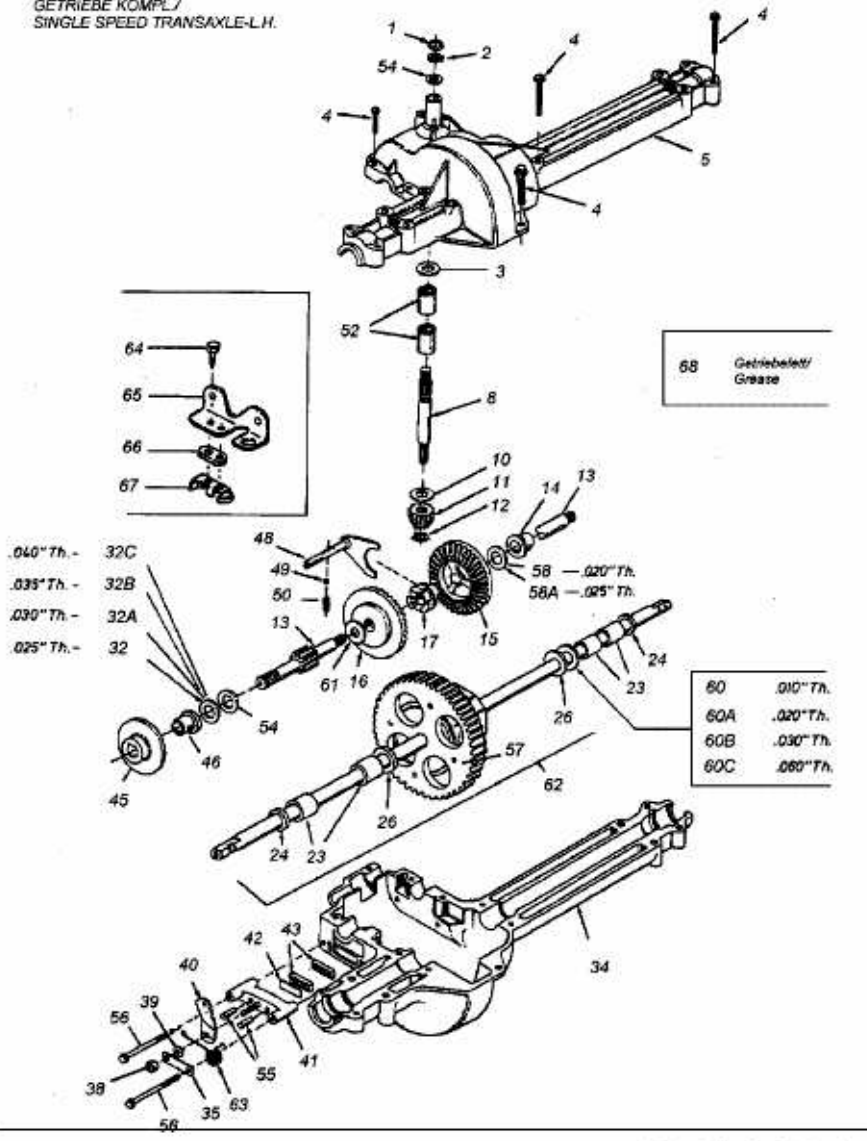

TE 4125 > 13DH473E643 (2006) > GETRIEBE 618-0556

### 618-0556

NUR FÜR 400-ER TRAKTOREN MIT 'E'-DECK  
FOR RIDER WITH MOWING DECK 'E' ONLY  
GETRIEBE KOMPL./  
SINGLE SPEED TRANSAXLE-L.H.

Getriebe kompl./  
Single Speed Transaxle **69**

E3-01525B-01