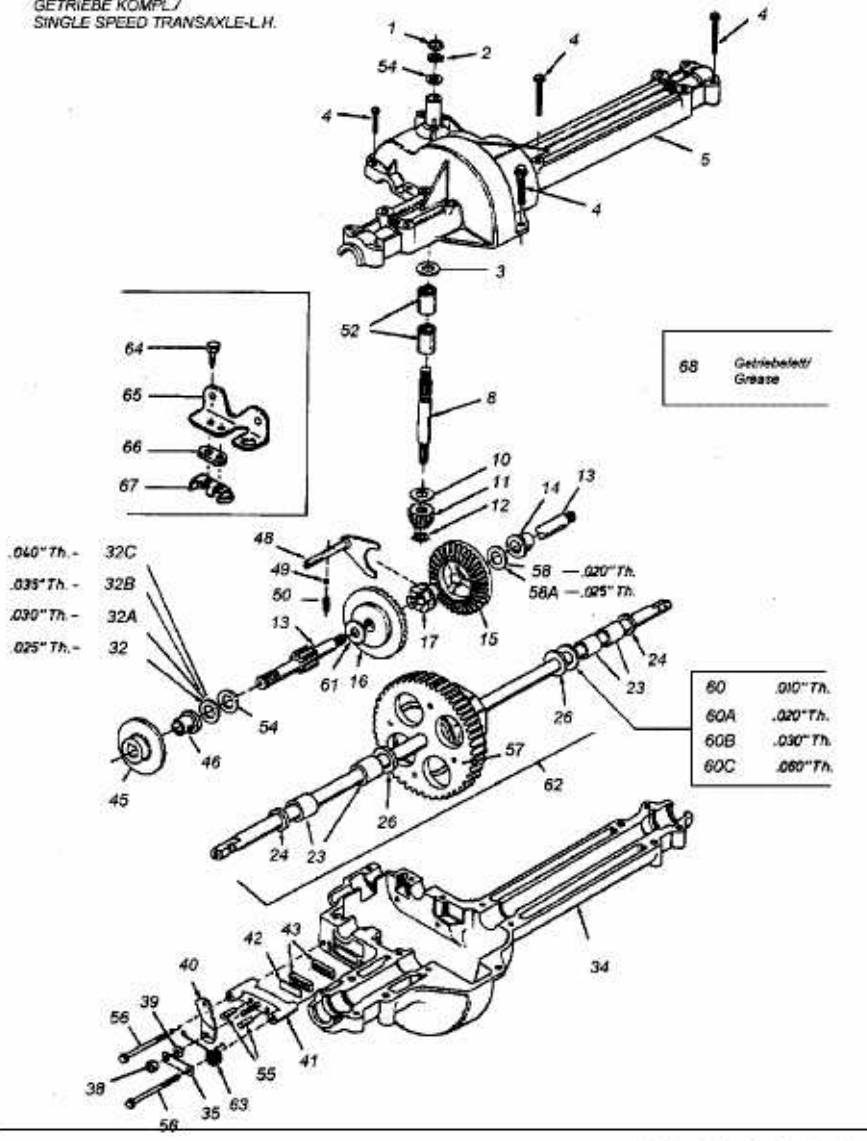

TE 4125 > 13DH473E643 (2005) > GETRIEBE 618-0556

618-0556

NUR FÜR 400-ER TRAKTOREN MIT 'E'-DECK
FOR RIDER WITH MOWING DECK 'E' ONLY
GETRIEBE KOMPL./
SINGLE SPEED TRANSAXLE-L.H.

Getriebe kompl./
Single Speed Transaxle **69**

E3-01525B-01