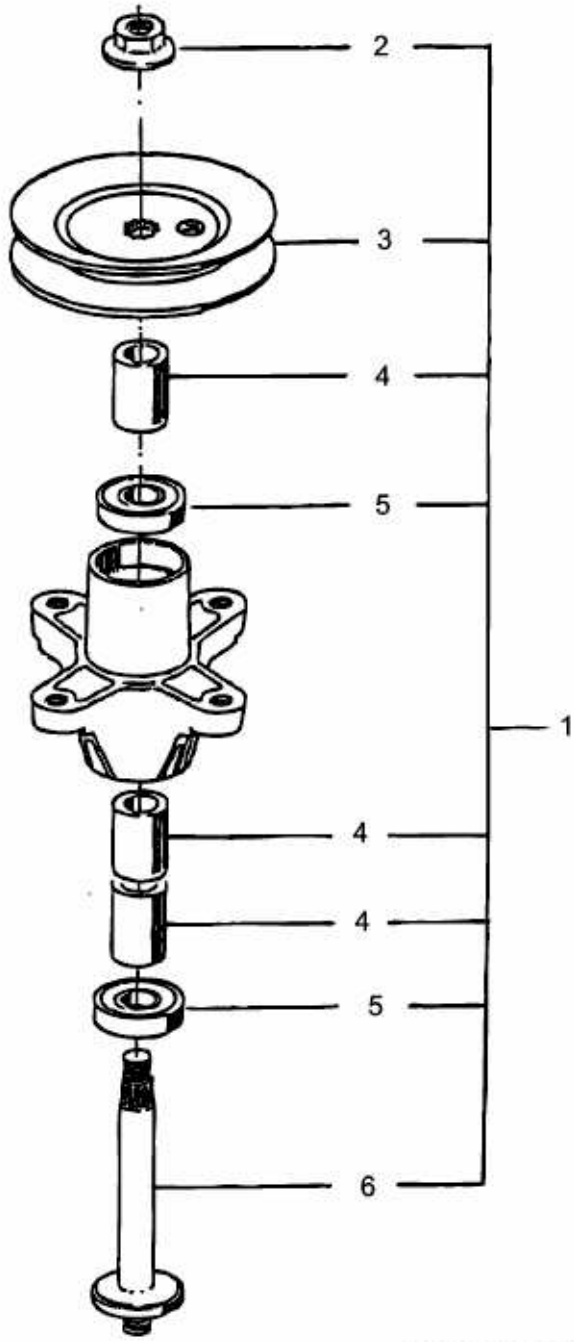

TE 4125 > 13DH473E643 (2005) > MESSERSPINDEL 618-0409

E3-01365A-01