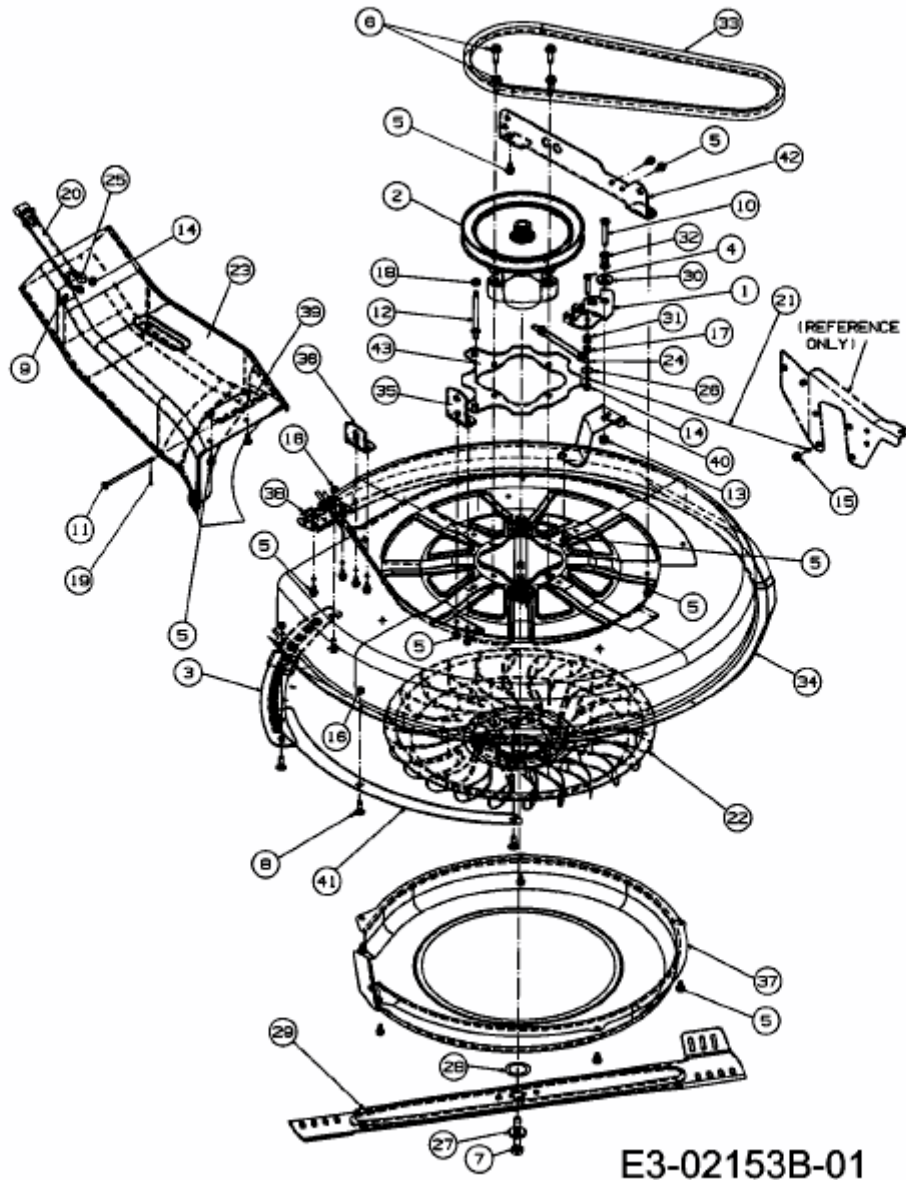

JA 125 T > 13DH473A670 (2006) > MÄHWERK C (30"/76CM)

E3-02153B-01