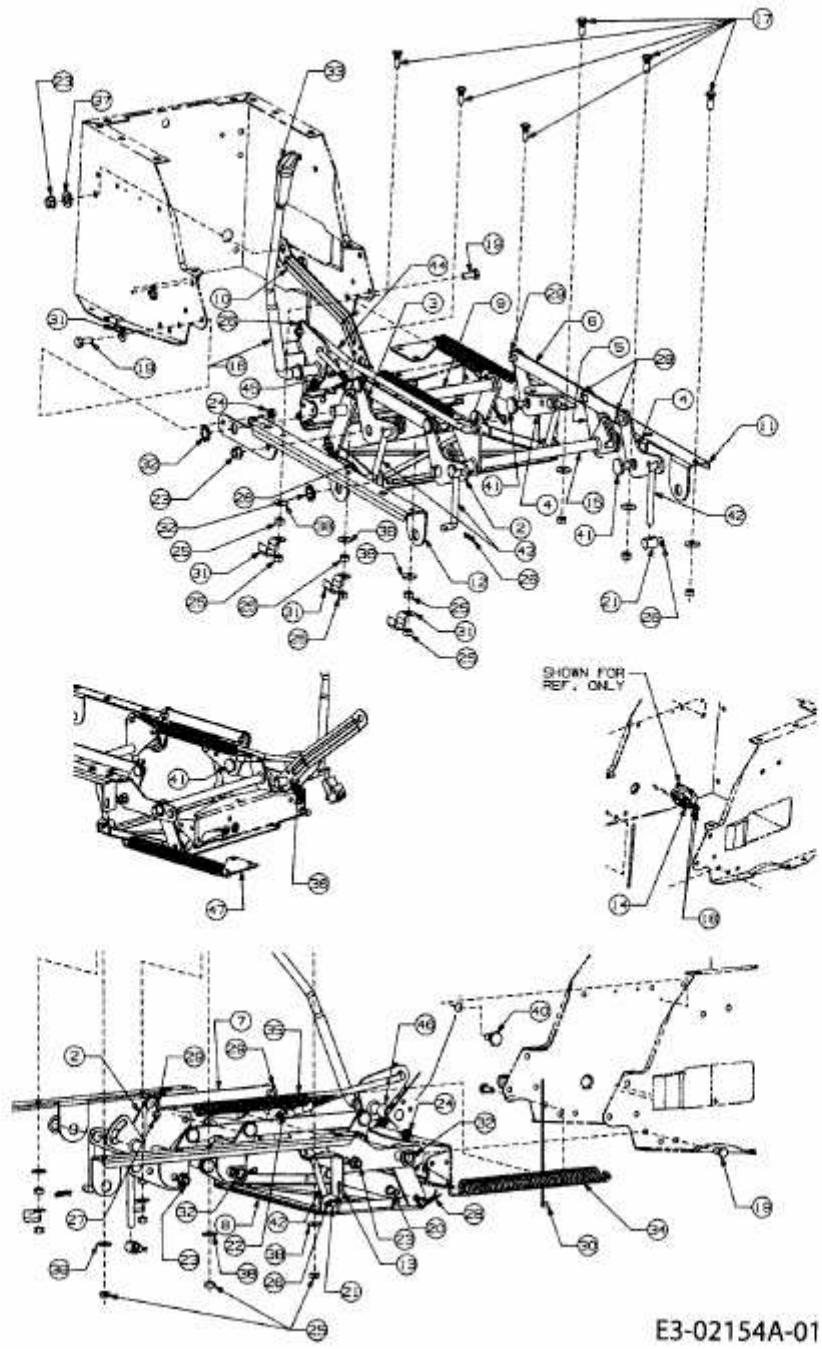

JA 125 T > 13DH473A670 (2006) > MÄHWERKSAUSHEBUNG

E3-02154A-01