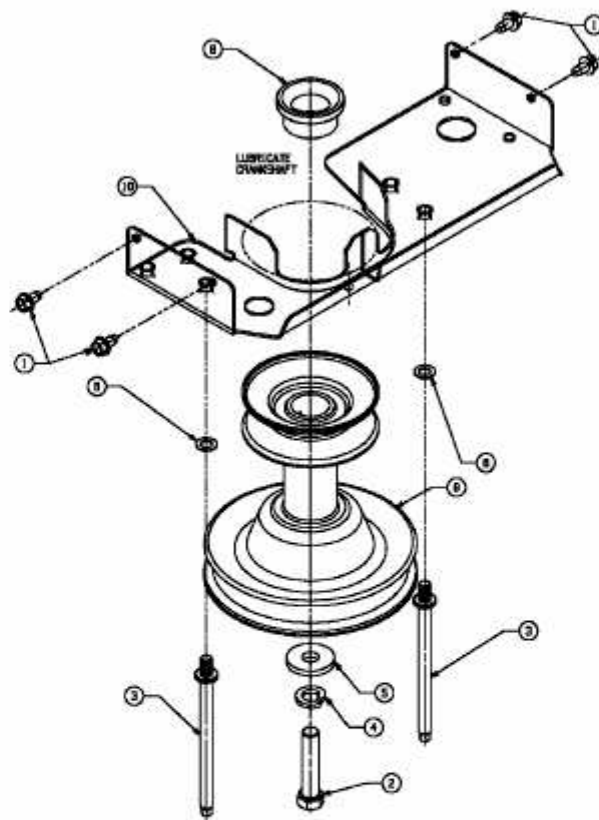

JA 125 T > 13DH473A670 (2006) > MOTORKEILRIEMENSCHLEIBE

E3-02110A-01