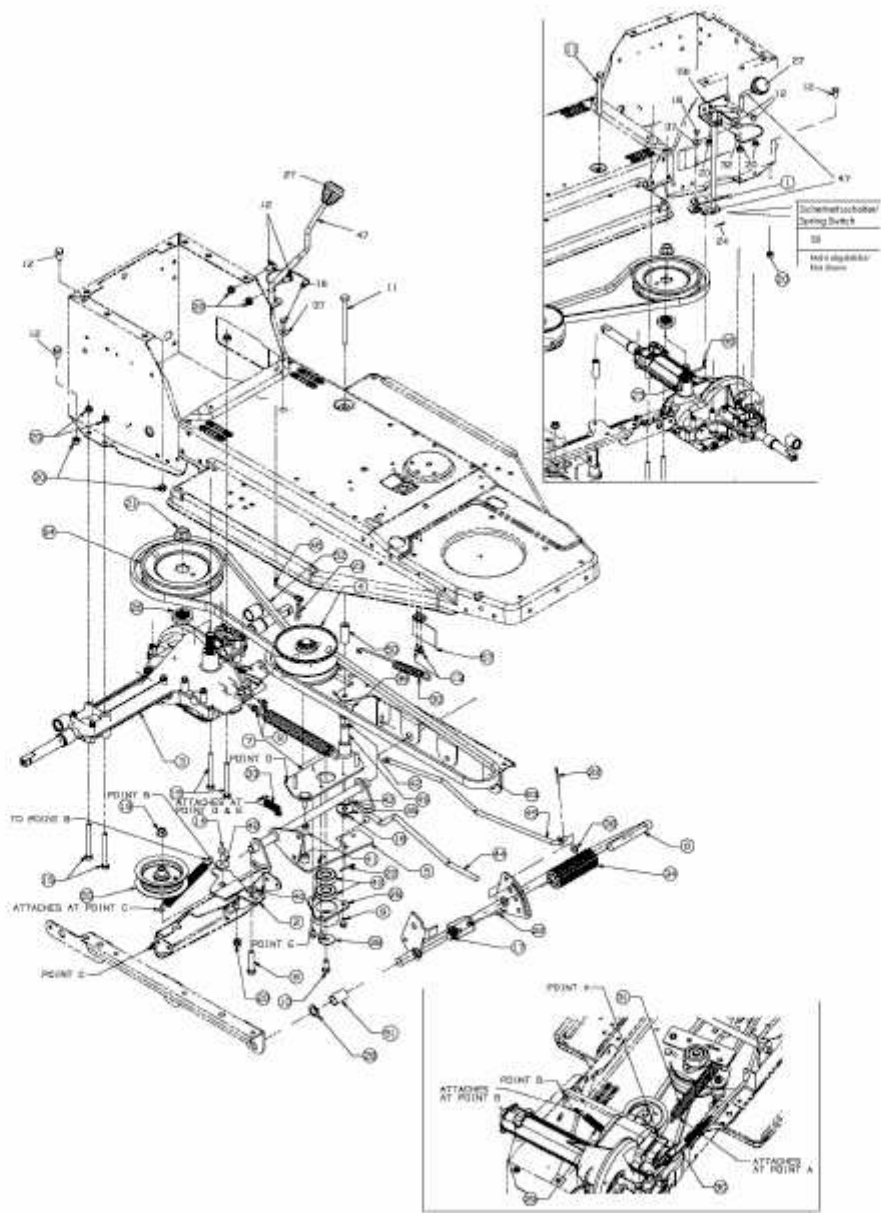

JA 125 T > 13DH473A670 (2006) > FAHRANTRIEB

E3-02099B-01