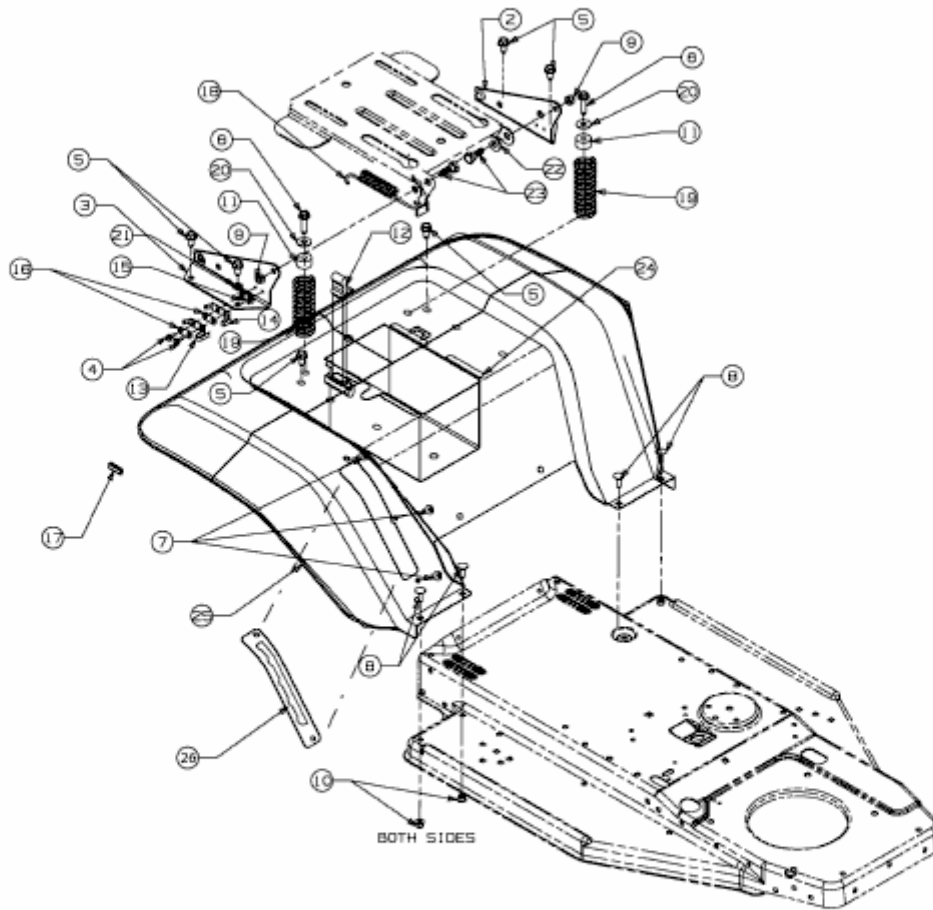

JA 125 T > 13DH473A670 (2006) > SITZWANNE

E3-02096A-01