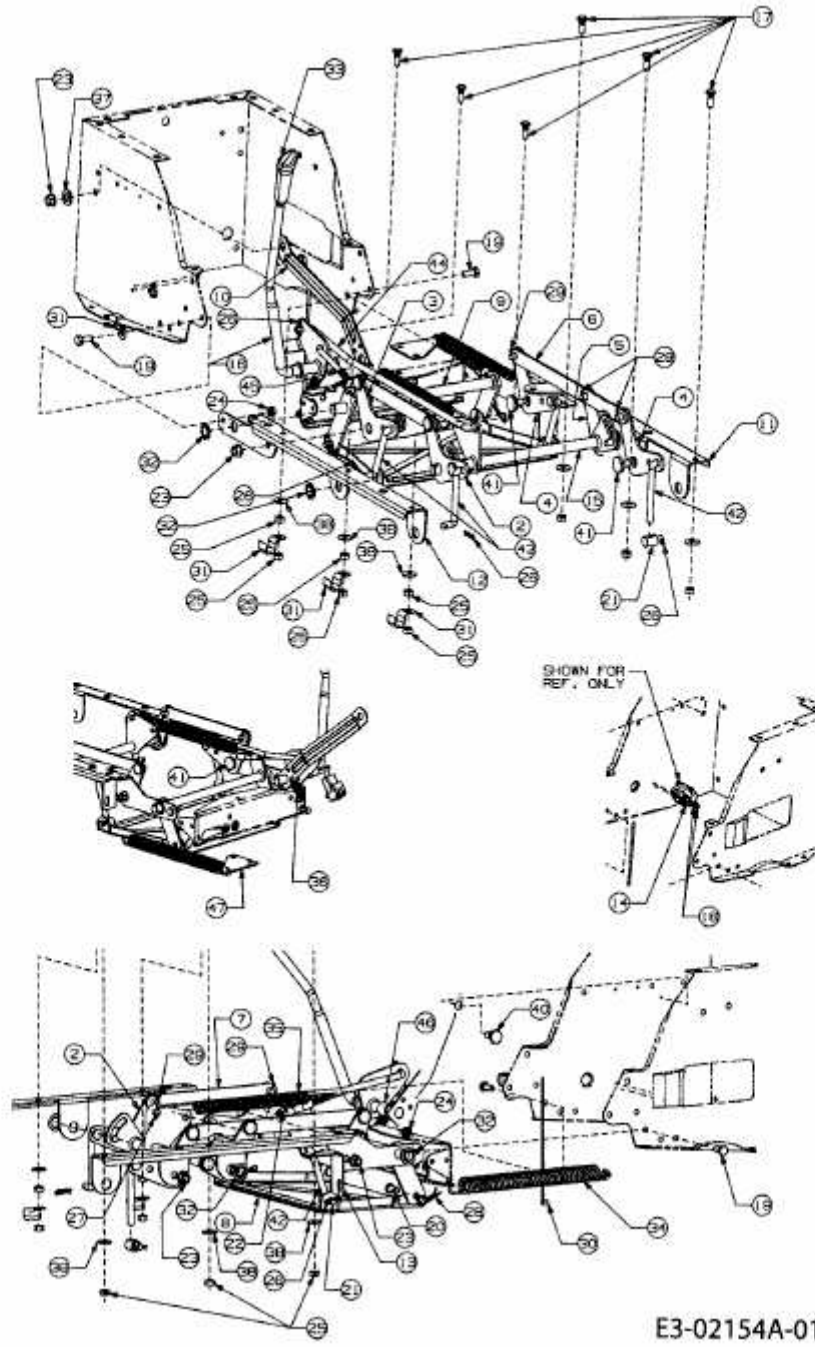

JA 125 T > 13DH473A478 (2006) > MÄHWERKSAUSHEBUNG

E3-02154A-01