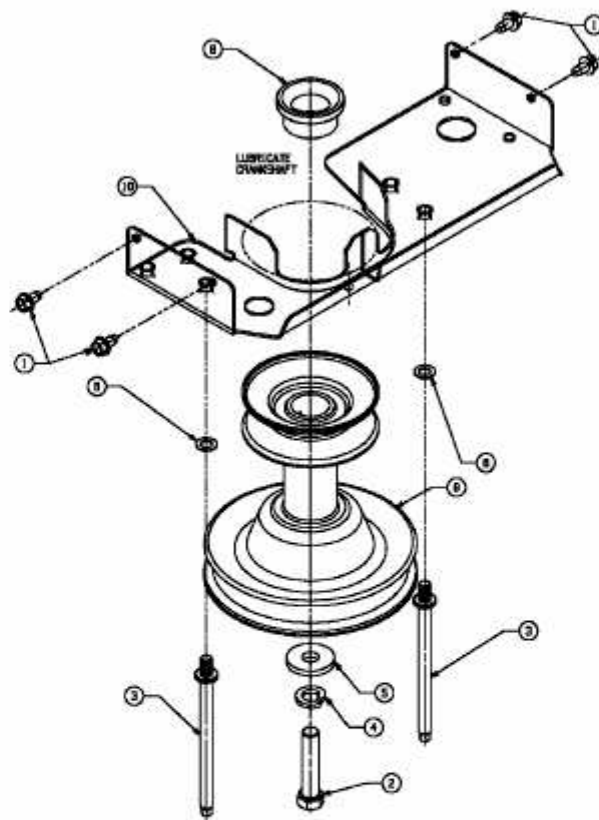

JA 125 T > 13DH473A478 (2006) > MOTORKEILRIEMENSCHLEIBE

E3-02110A-01