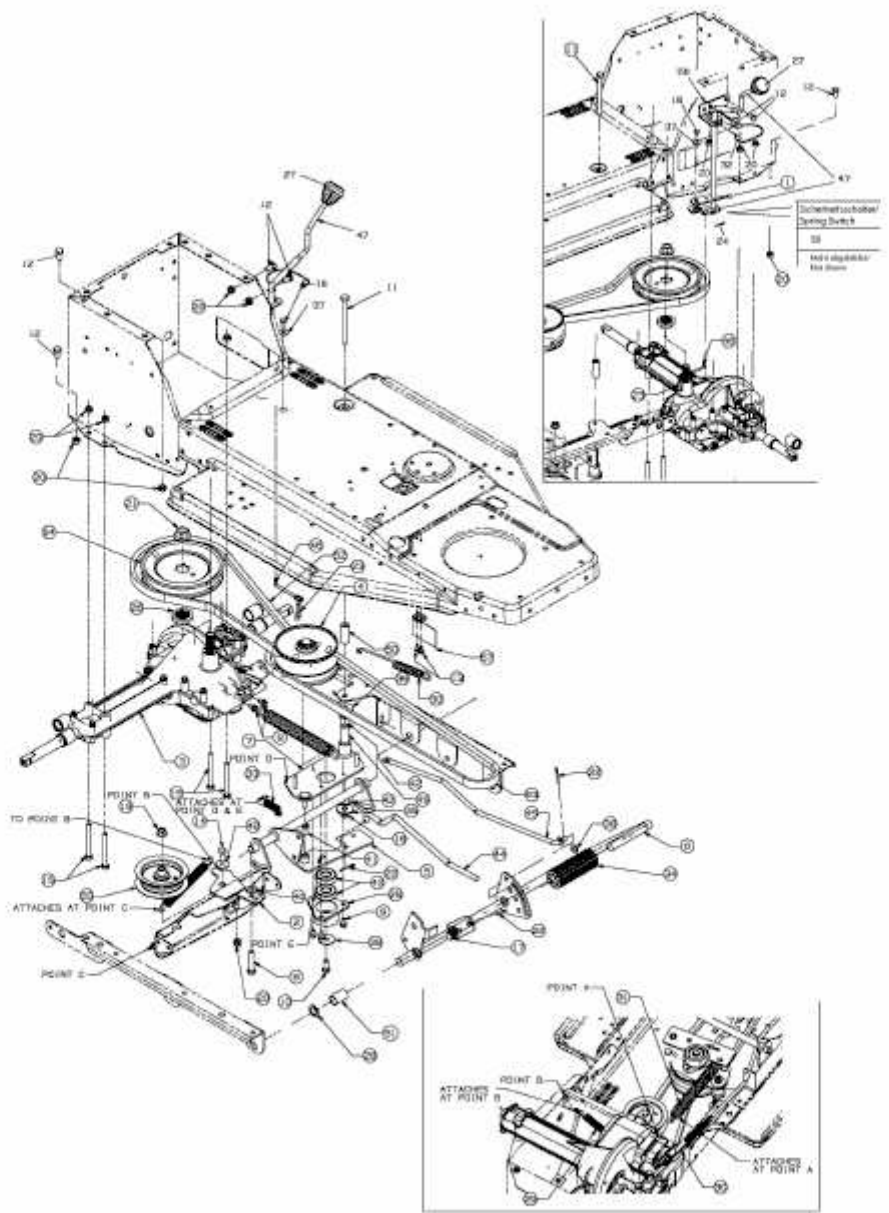

JA 125 T > 13DH473A478 (2006) > FAHRANTRIEB

E3-02099B-01