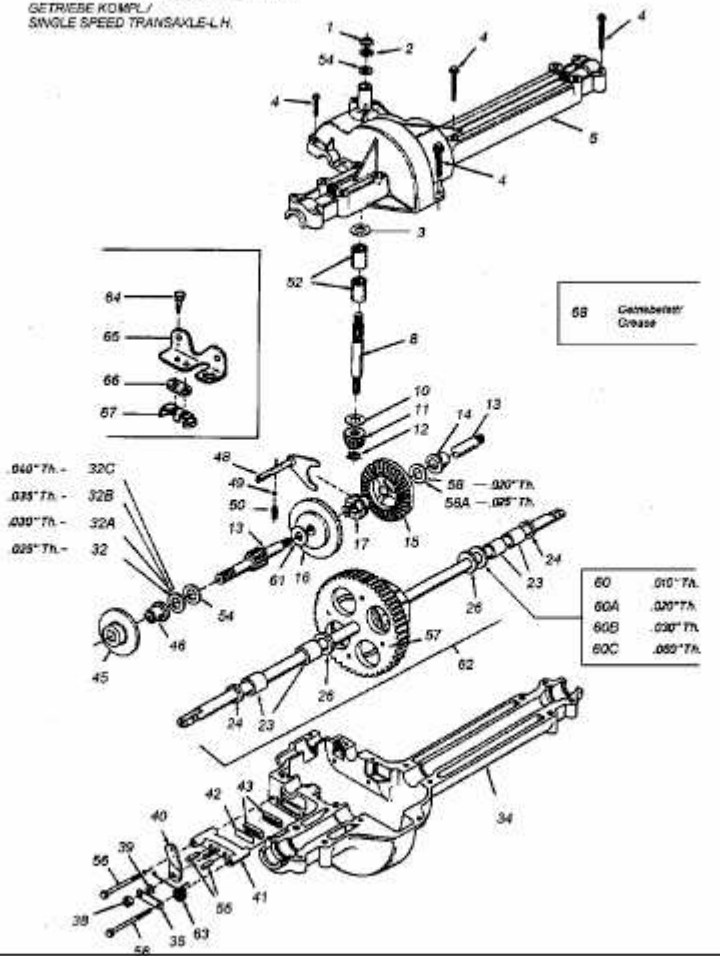

618-0556

NUR FÜR 400-ER TRAKTOREN MIT 'E'-DECK
 FOR RIDER WITH MOWING DECK 'E' ONLY
 GETRIEBE KOMPL./
 SINGLE SPEED TRANSAXLE-L.H.

Getriebe Kompl./
 Single Speed Transaxle 69

E3-01525B-01