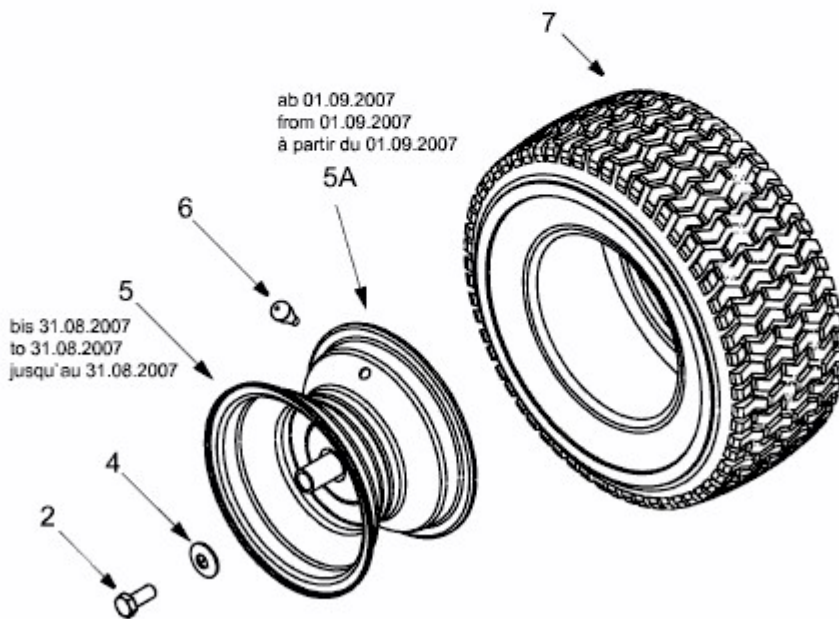

B 125/96 T > 13DH458F683 (2007) > RÄDER HINTEN 18X9.5 BIS 30.06.2013

bis 30.06.2013
to 30.06.2013
jusqu'au 30.06.2013

ab 01.09.2007
from 01.09.2007
à partir du 01.09.2007

bis 31.08.2007
to 31.08.2007
jusqu'au 31.08.2007