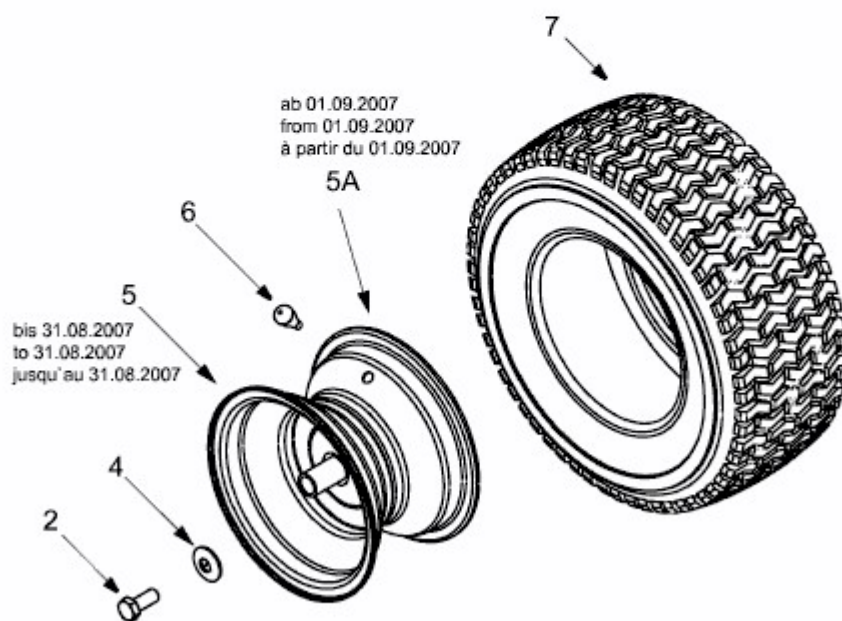

B 125/96 T > 13DH458F683 (2006) > RÄDER HINTEN 18X9.5 BIS 30.06.2013

bis 30.06.2013
to 30.06.2013
jusqu'au 30.06.2013

E3-02084B-01