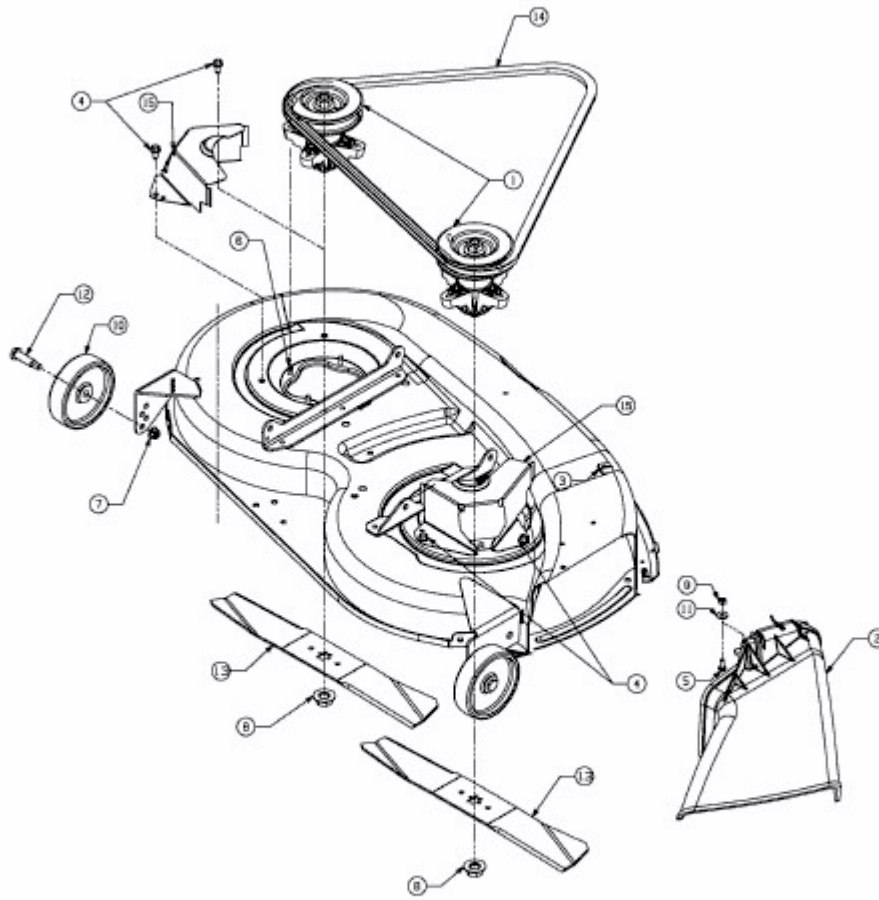

B 125/96 T > 13DH458F683 (2006) > MÄHWERK F (38"/96CM)

E3-02165B-01