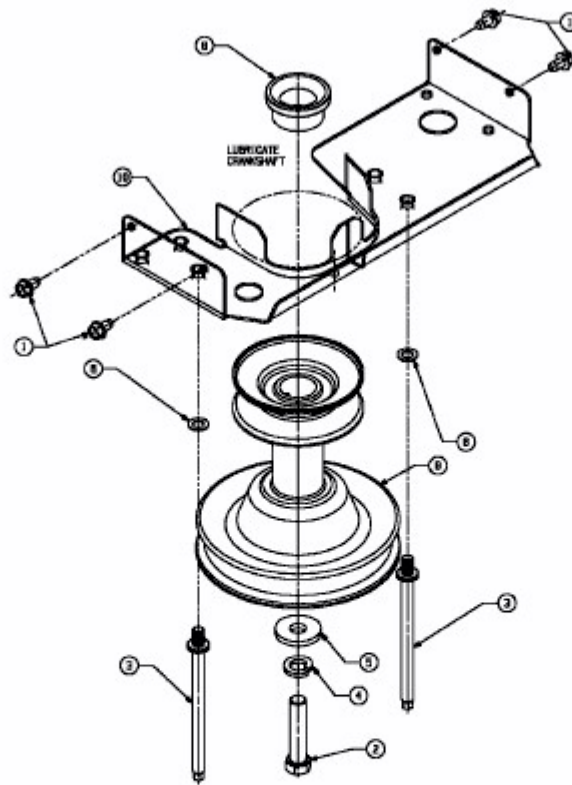

B 125/96 T > 13DH458F683 (2006) > MOTORKEILRIEMENSCHLEIBE

E3-02110A-01