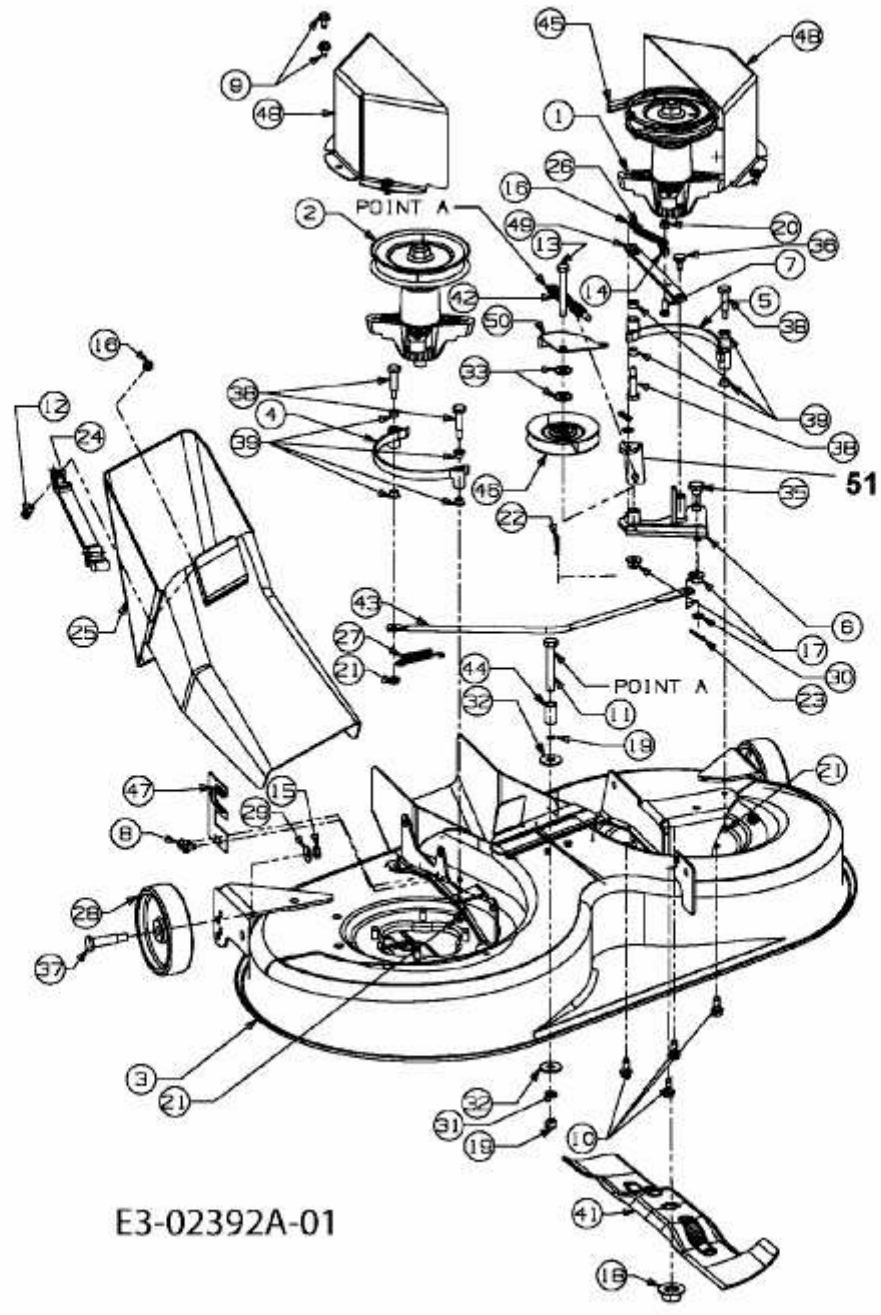

RH 125/92 B > 13DH458E600 (2005) > MÄHWERK E (36"/92CM)

E3-02392A-01