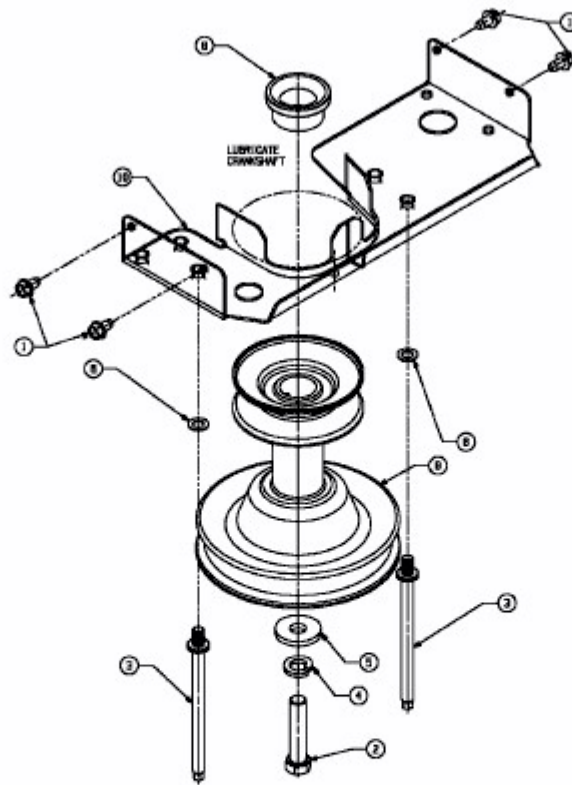

B 125/76 T > 13DH458C683 (2006) > MOTORKEILRIEMENSCHLEIBE

E3-02110A-01