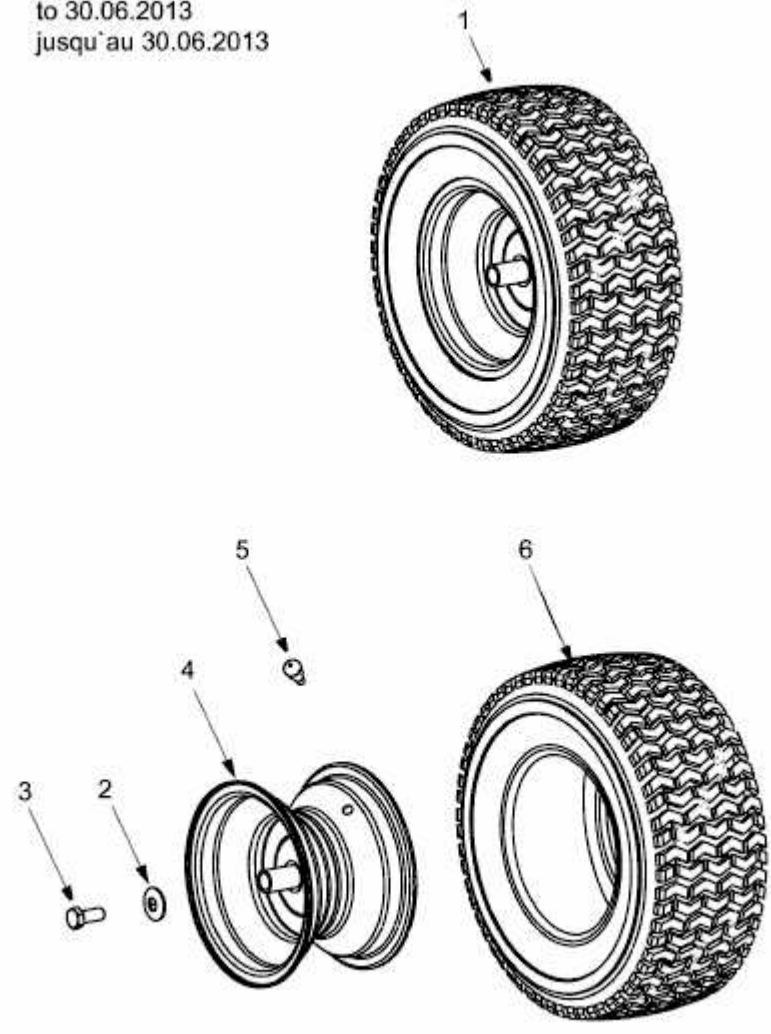

RH 115 B > 13DH458C600 (2006) > RÄDER HINTEN 18X6.5 BIS 30.06.2013

bis 30.06.2013  
to 30.06.2013  
jusqu'au 30.06.2013

E3-02083B-01