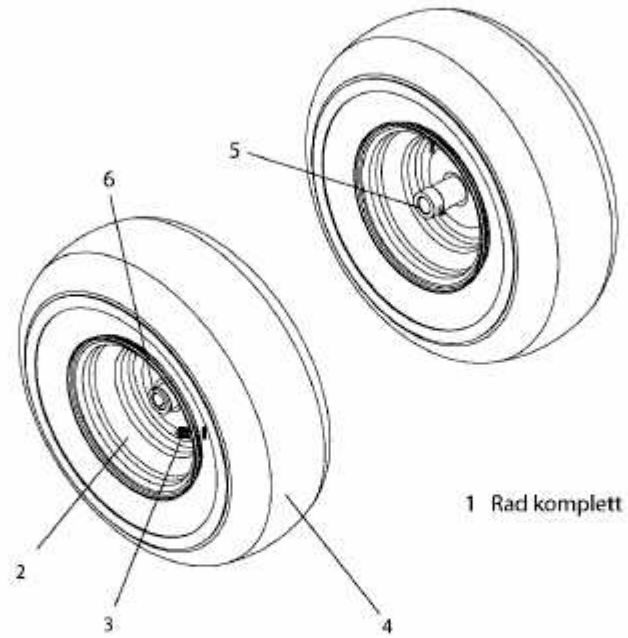

RH 115 B > 13DH458C600 (2006) > RÄDER VORNE 13X5

E3-02171A-01