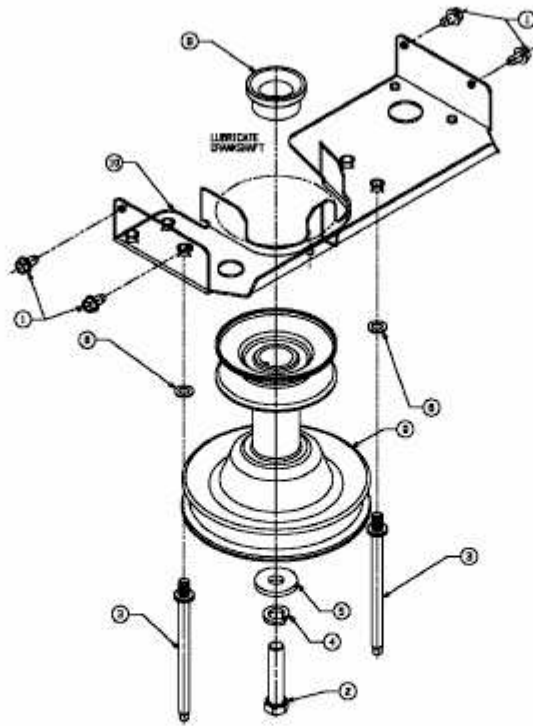

RH 115 B > 13DH458C600 (2006) > MOTORKEILRIEMENSCHLEIBE

E3-02110A-01