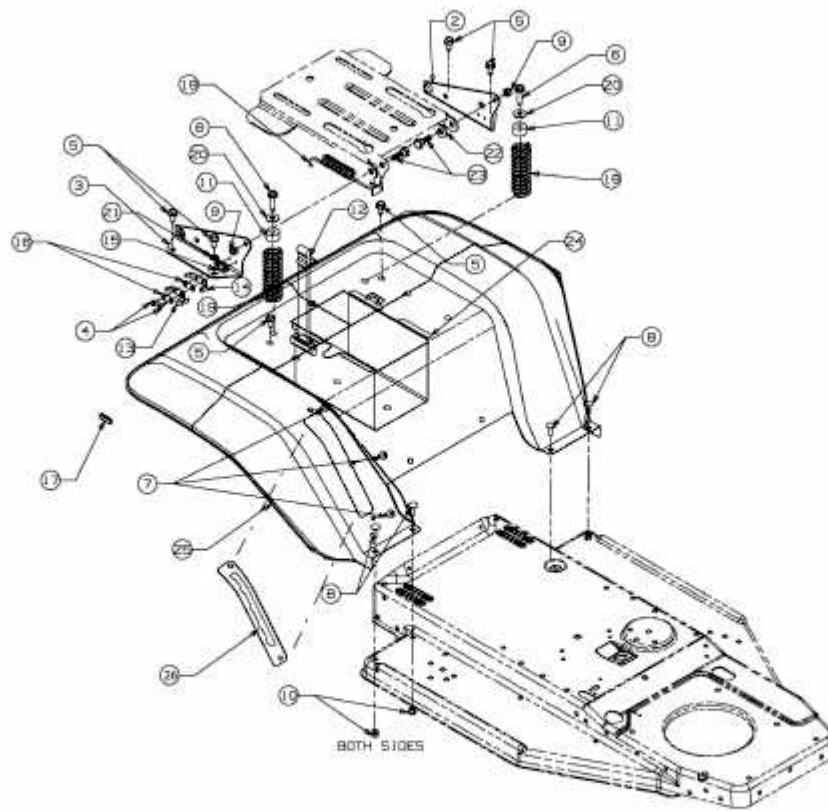

RH 115 B > 13DH458C600 (2006) > SITZWANNE

E3-02096A-01