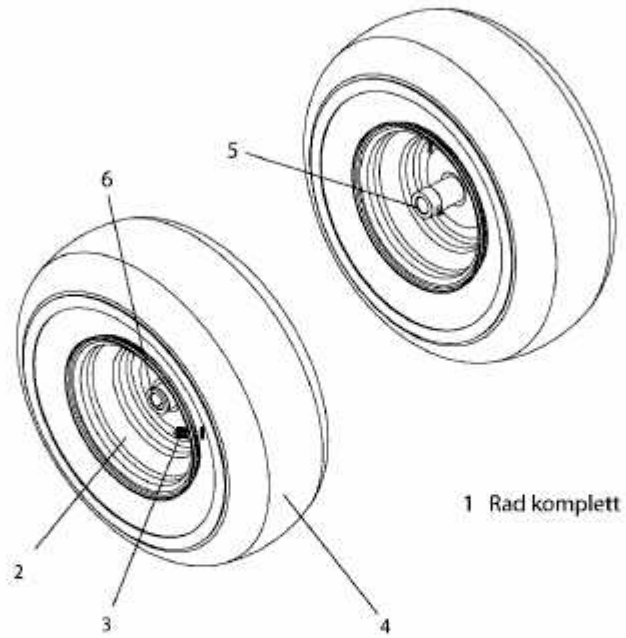

RH 115 B > 13DH458C600 (2005) > RÄDER VORNE 13X5

1 Rad komplett

E3-02171A-01