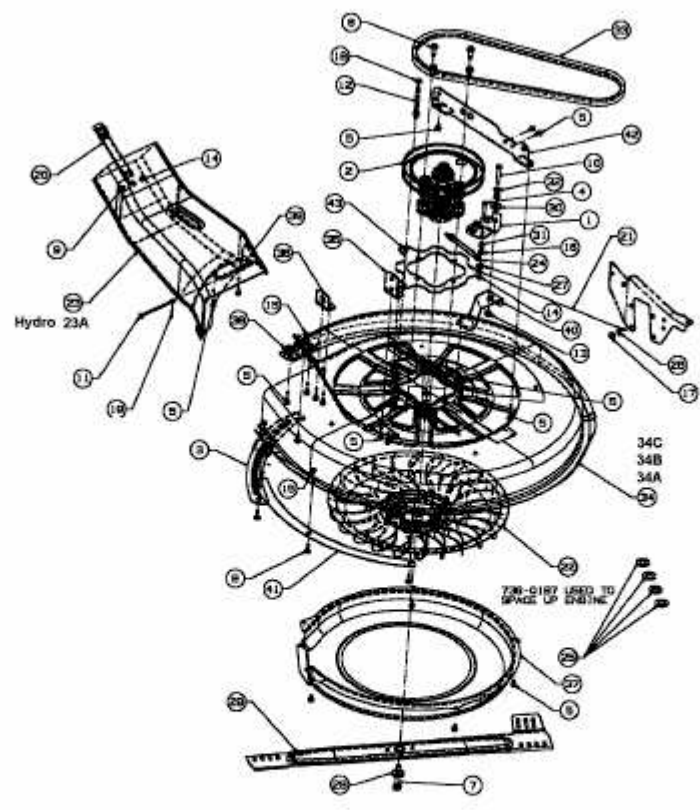

RH 115 B > 13DH458C600 (2005) > MÄHWERK A/C (30"/76CM)

E3-02153A-01