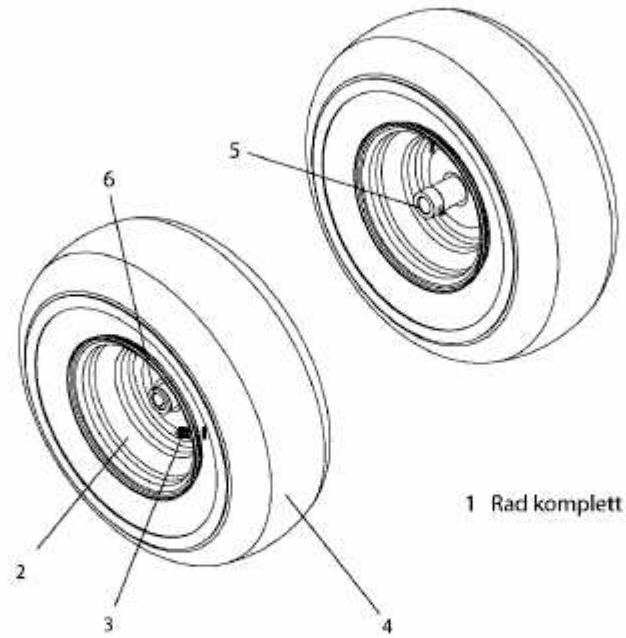

SPIDER 91/125 > 13DH453B631 (2008) > RÄDER VORNE 13X5

E3-02171A-01