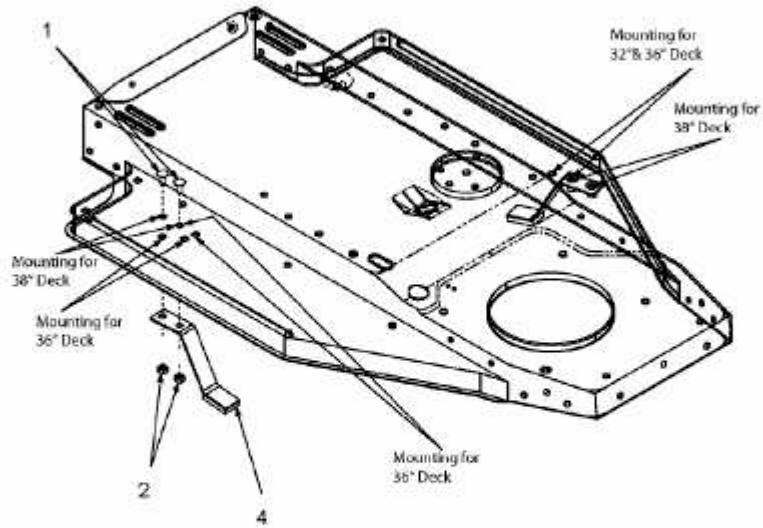

SPIDER 91/125 > 13DH453B631 (2008) > MESSERBREMSE

E3-02162A-01