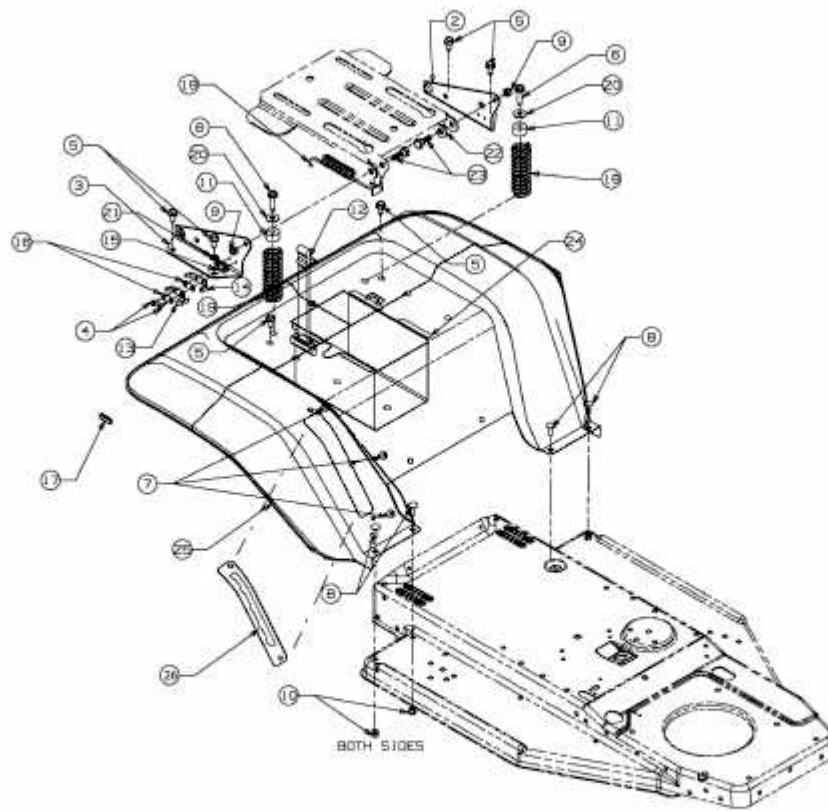

SPIDER 91/125 > 13DH453B631 (2008) > SITZWANNE

E3-02096A-01