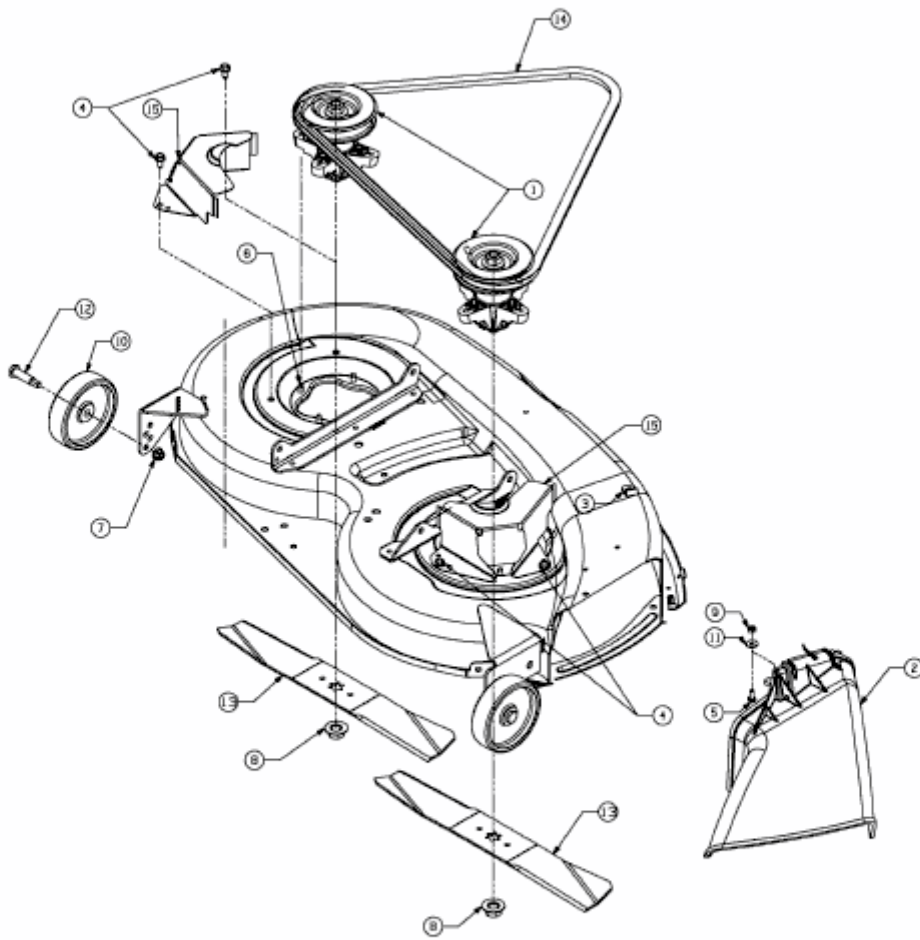

RS 115/96 B > 13DH452F600 (2005) > MÄHWERK F (38"/96CM)

E3-02165B-01