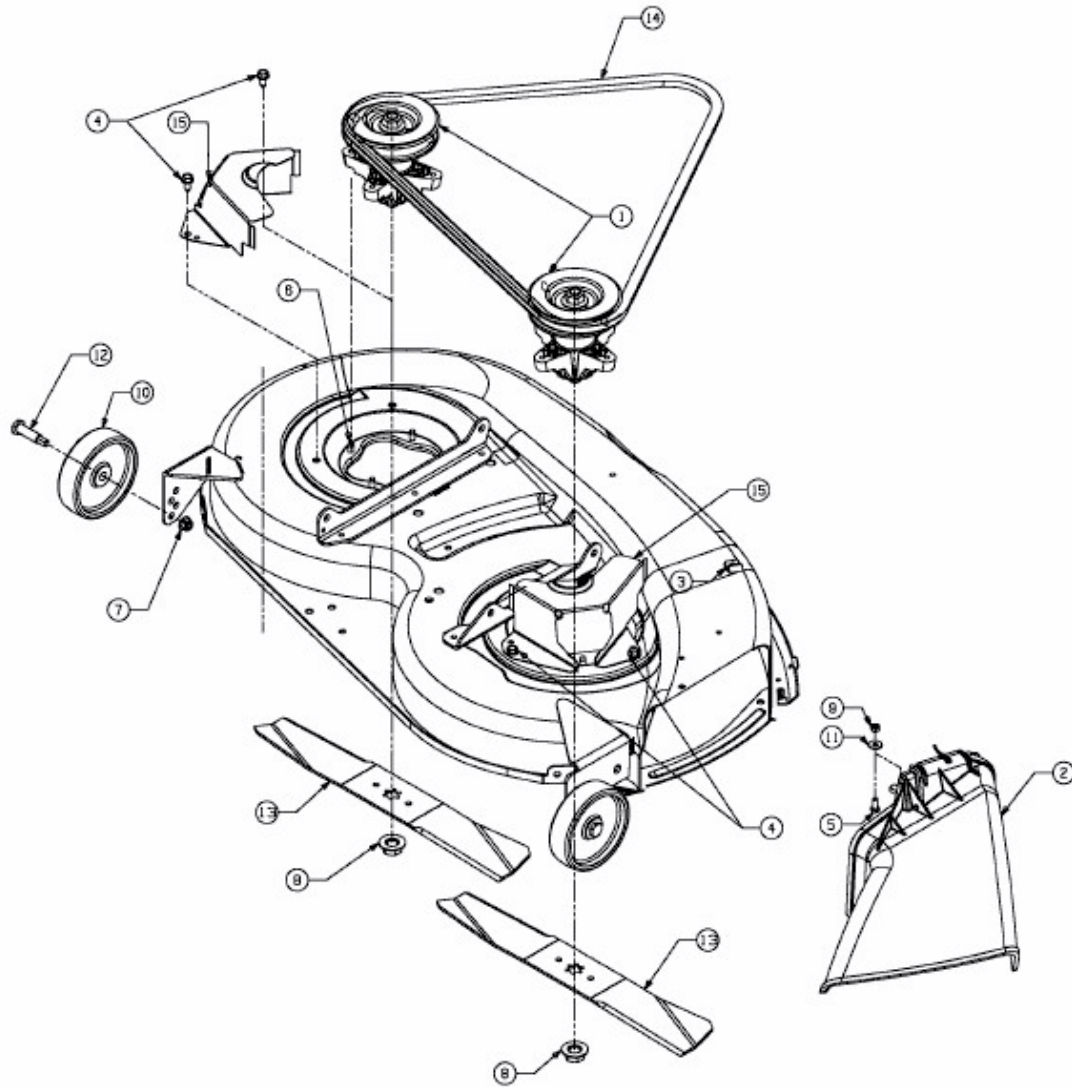

AT 100/06 > 13DH452F439 (2006) > MÄHWERK F (38"/96CM)

E3-02165B-01