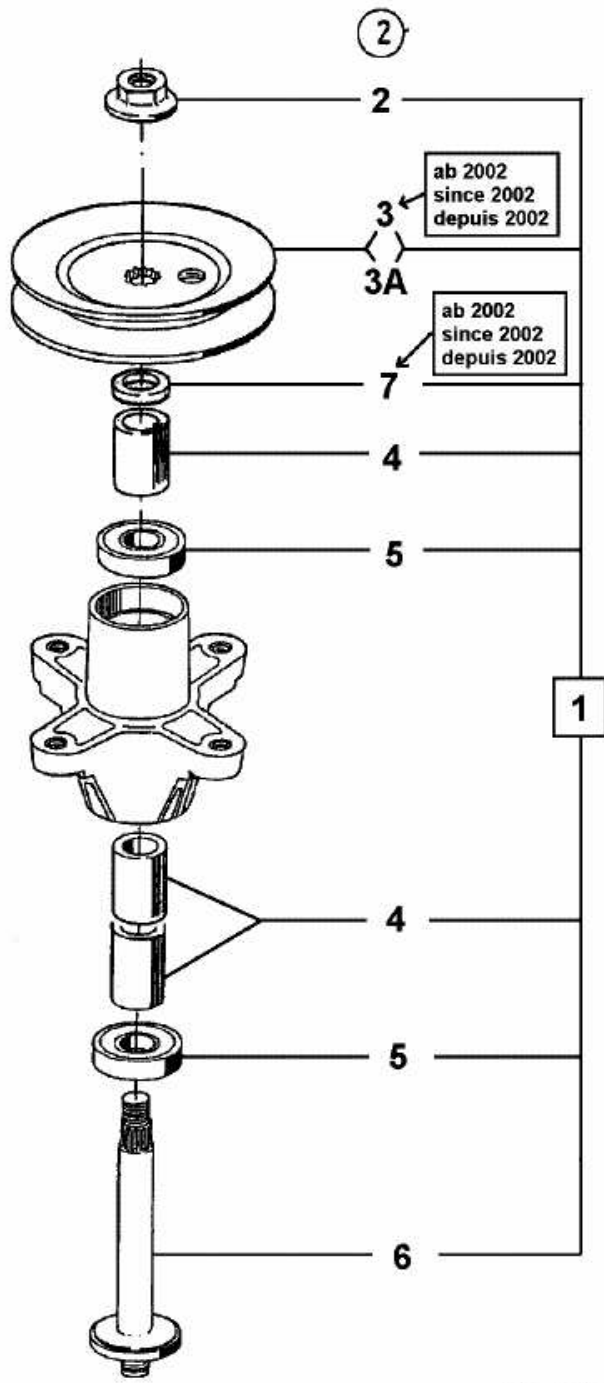

SPIDER 92 RD > 13DH452E676 (2008) > MESSERSPINDEL 618-0408A

### 618-0408A

fsg

E3-01364B-01