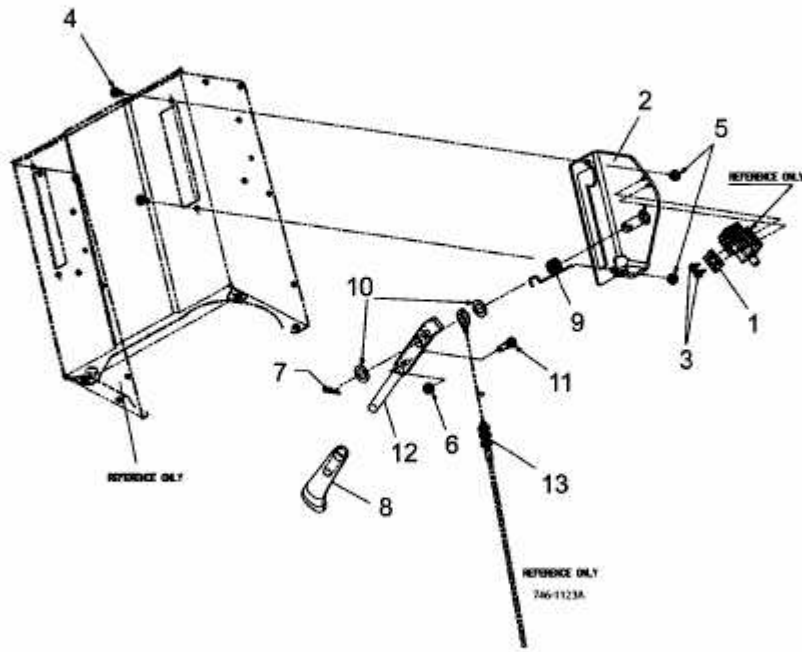

SPIDER 92 RD > 13DH452E676 (2008) > MÄHWERKSEINSCHALTUNG

E3-02223A-01