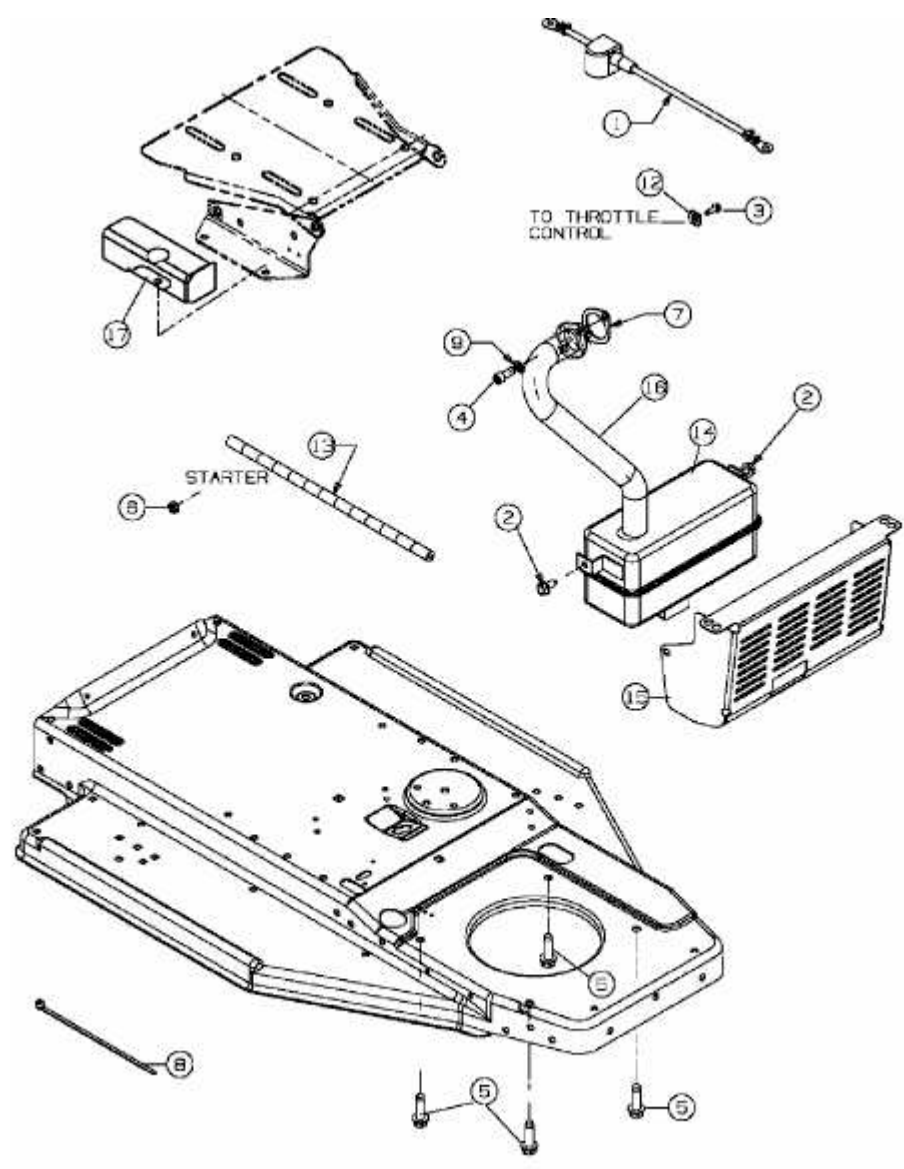

SPIDER 92 RD > 13DH452E676 (2008) > MOTORZUBEHÖR

E3-02118A-01