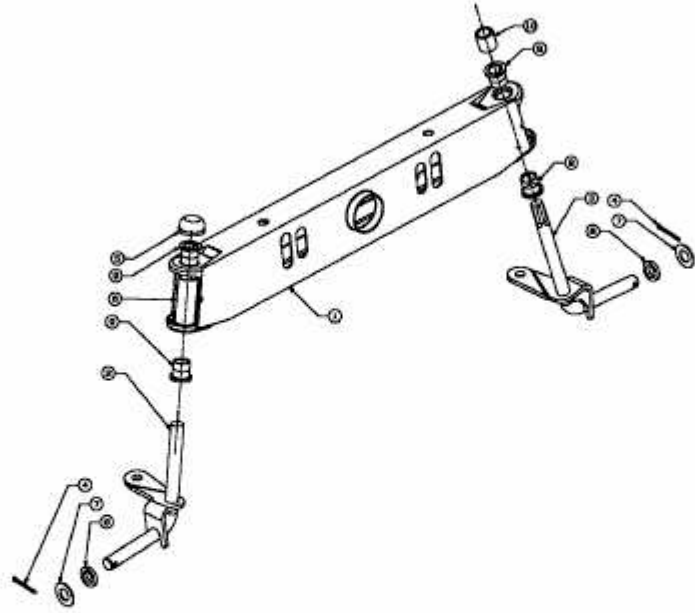

SPIDER 92 RD > 13DH452E676 (2008) > VORDERACHSE

E3-02103A-01