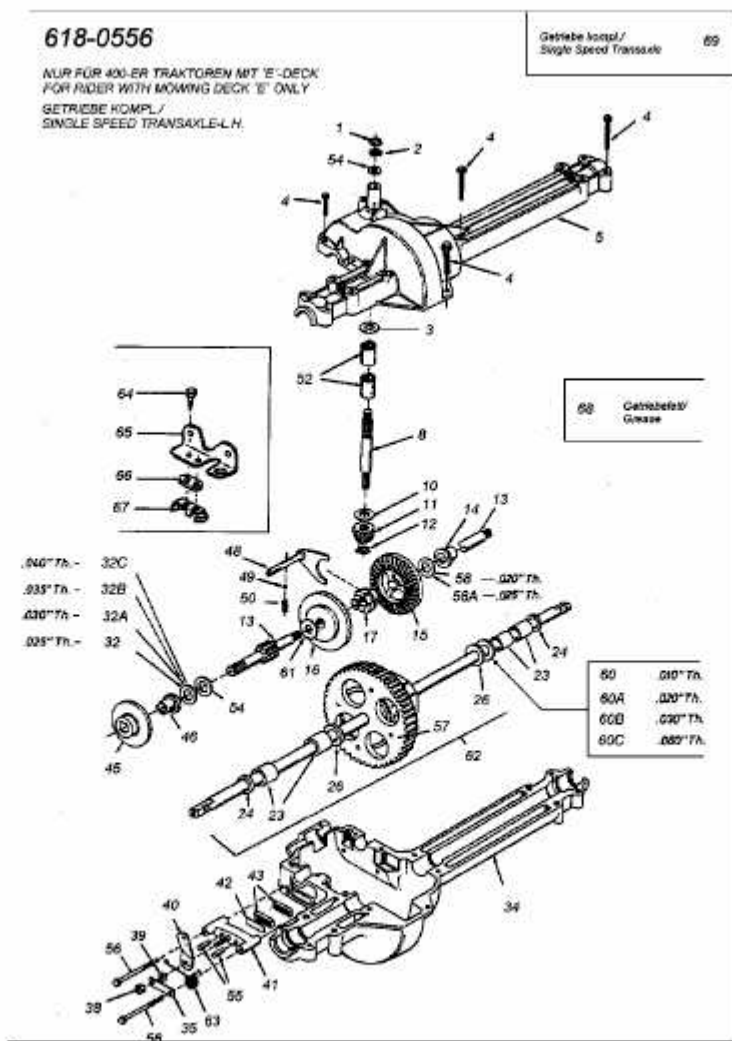

SPIDER 92 RD > 13DH452E676 (2008) > GETRIEBE 618-0556

E3-01525B-01